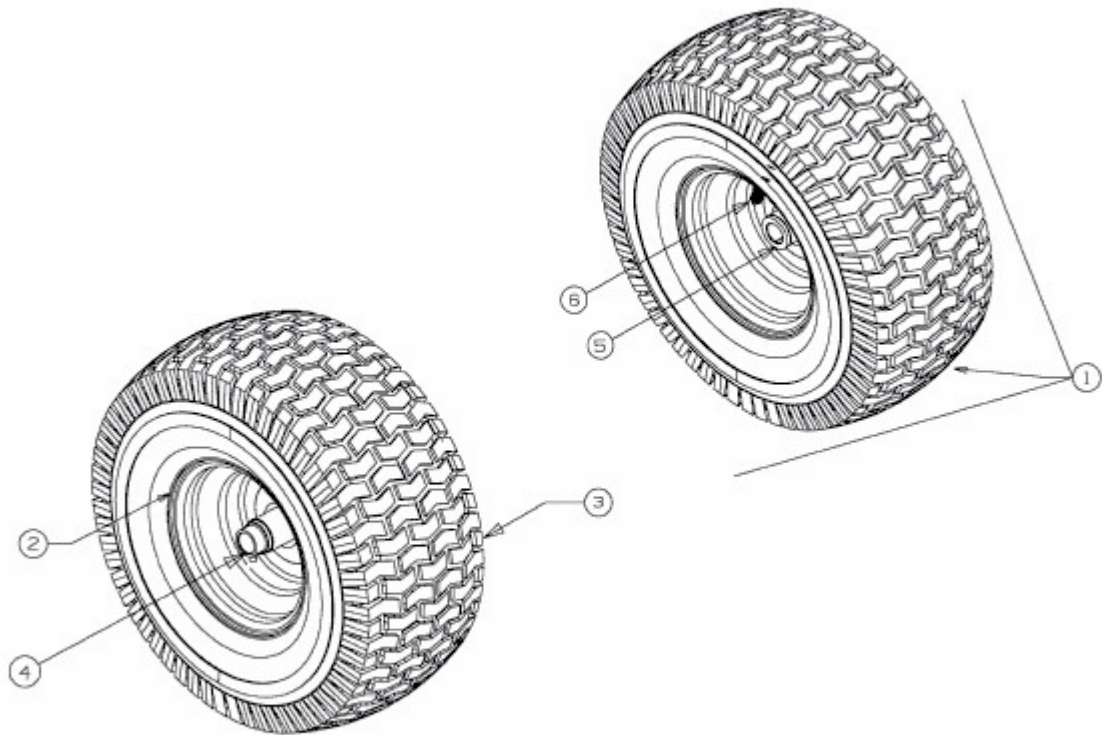

STORM 108/17,5 H > 13AN79KG637 (2009) > RÄDER VORNE 15X6

E3-02085B-01