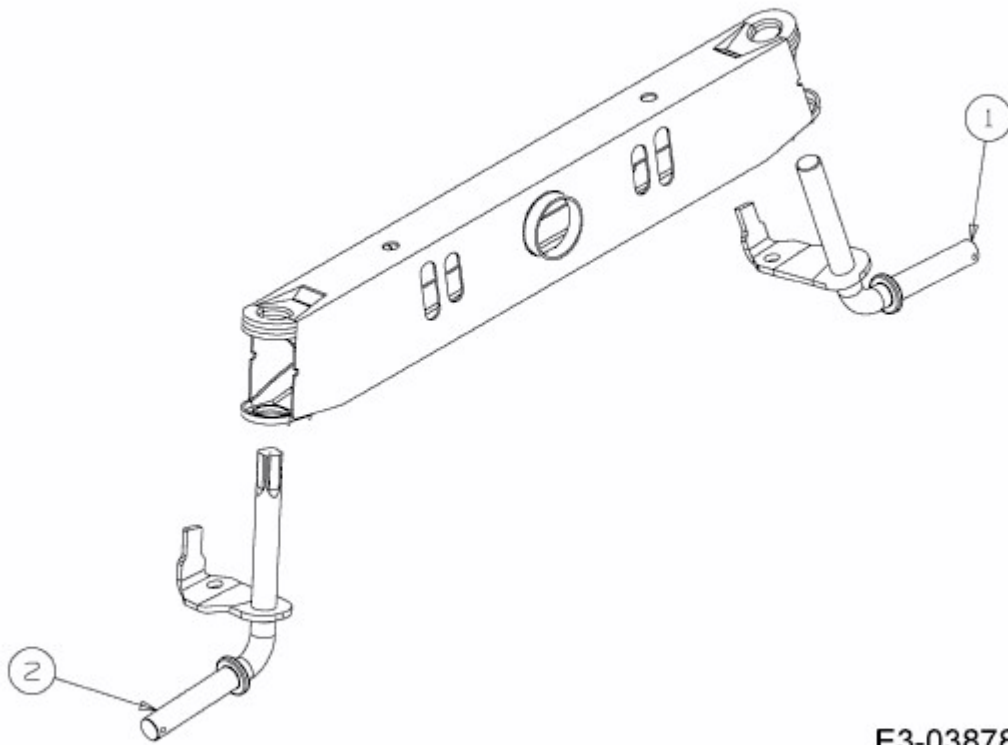

STORM 108/17,5 H > 13AN79KG637 (2009) > ACHSSCHENKEL

E3-03878B-01