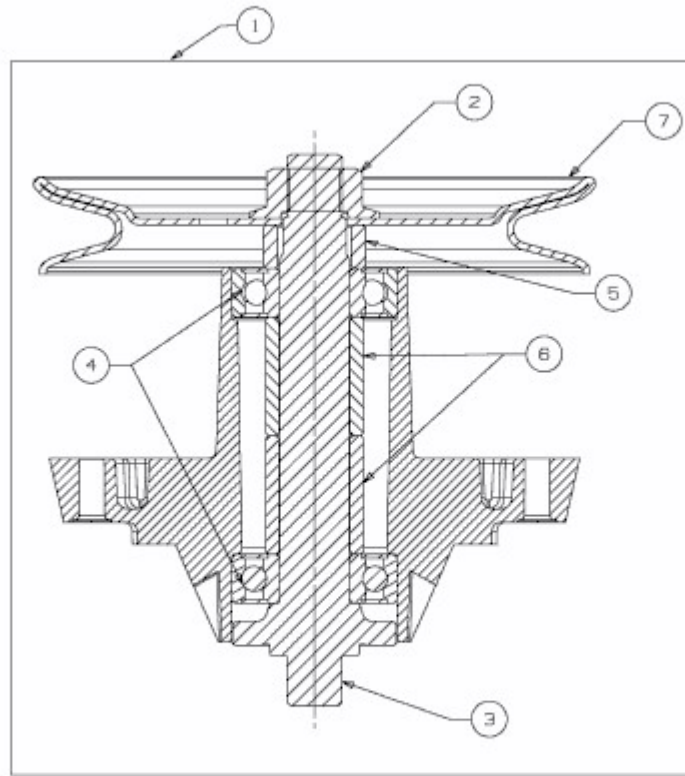

STORM 108/17,5 H > 13AN79KG637 (2009) > MESSERSPINDEL 618-04456

E3-04394A-01