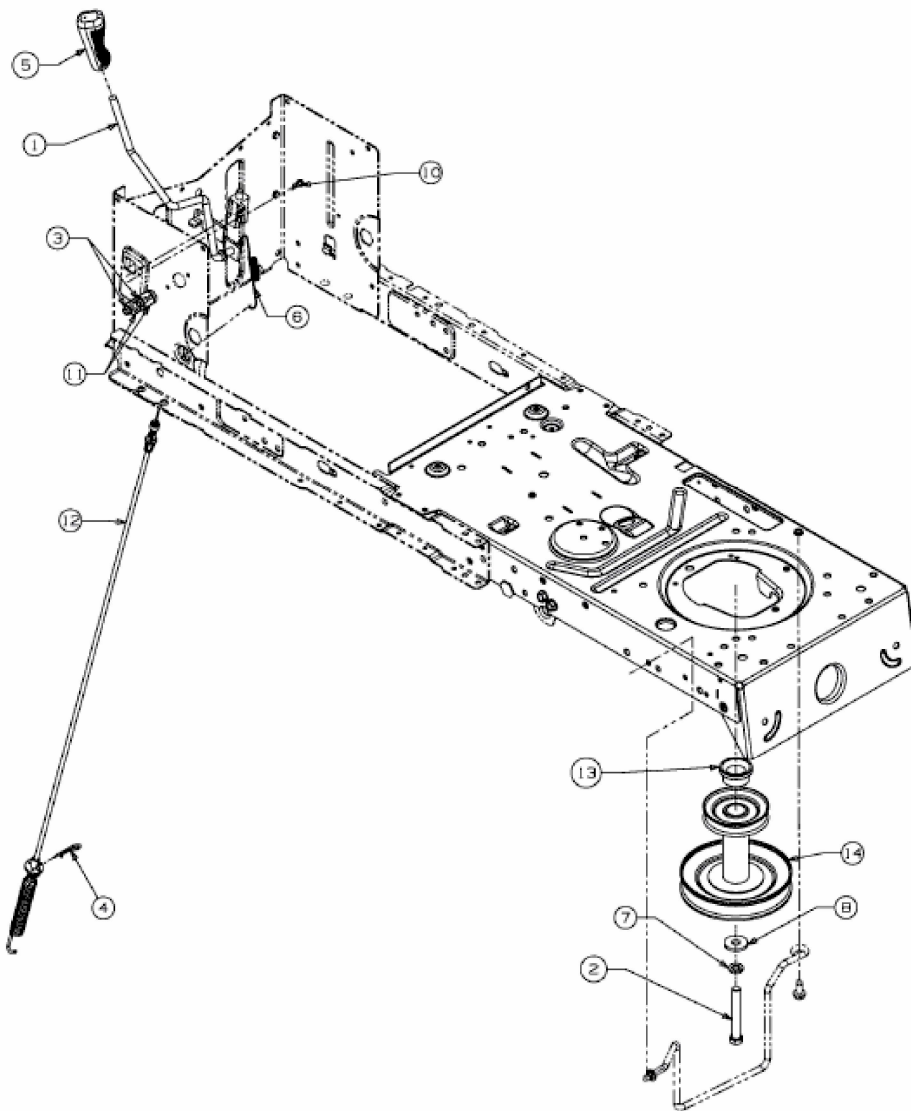

TORNADO 108/17,5 H > 13AN79KG636 (2009) > MÄHWERKSEINSCHALTUNG,
MOTORKEILRIEMENSCHIBE

E3-04373A-01