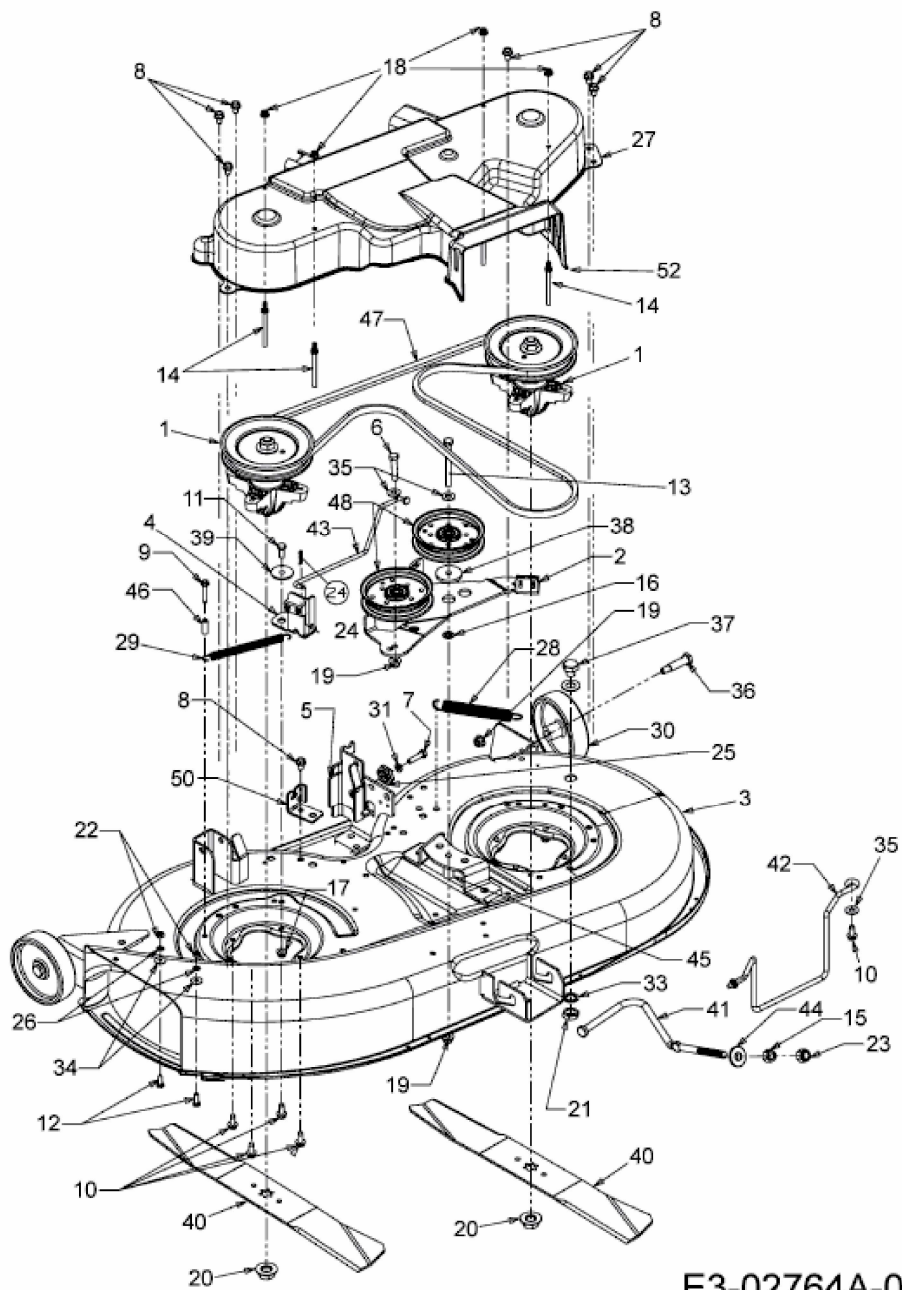

TORNADO 108/17,5 H > 13AN79KG636 (2009) > MÄHWERK G (42"/107CM)

E3-02764A-01