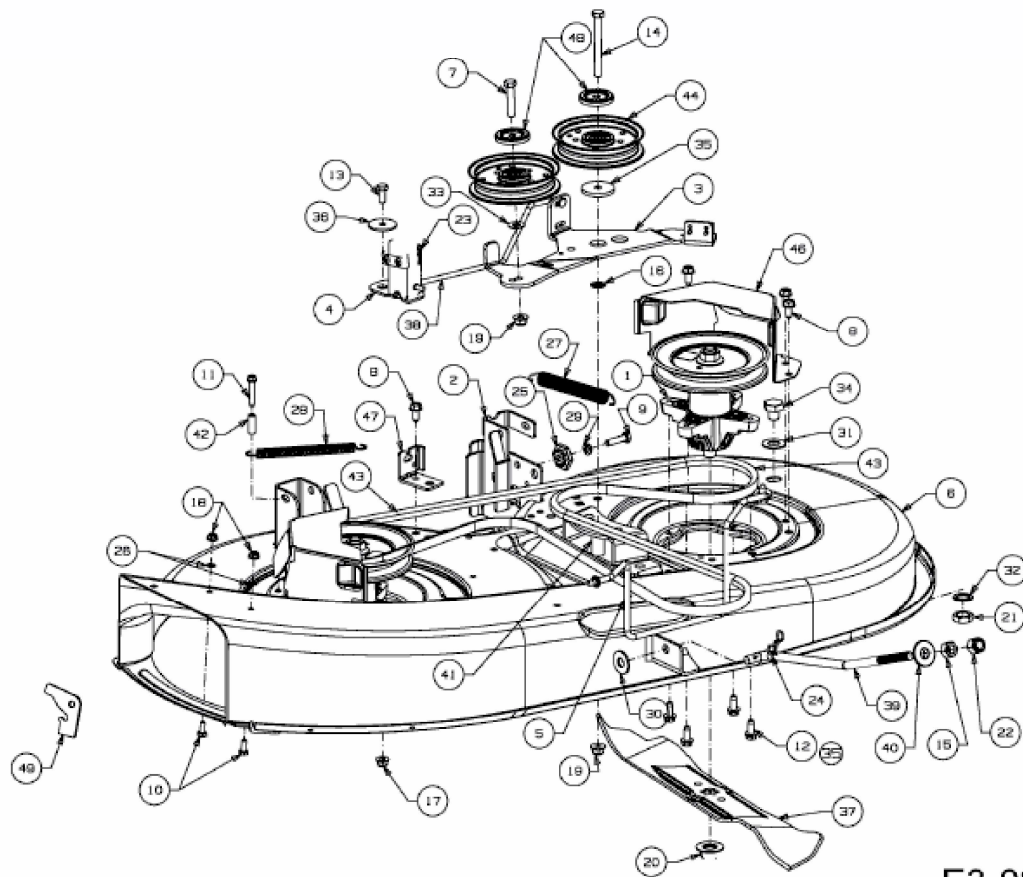

TORNADO 108/17,5 H > 13AN79KG636 (2009) > MÄHWERK G (42"/107CM)

E3-08473A-01