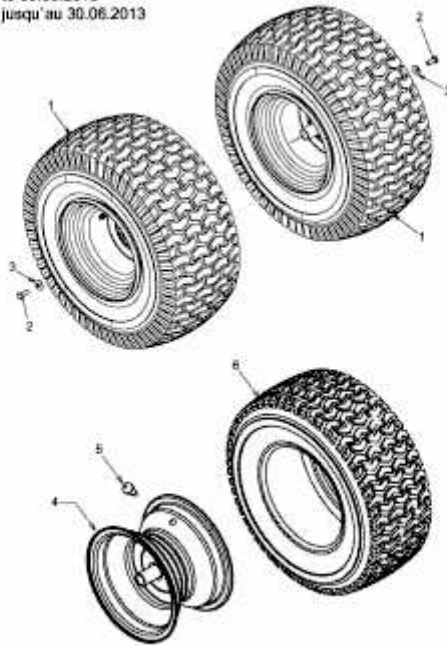

BL 175/107 H > 13AN798G683 (2010) > RÄDER HINTEN 20X8 BIS 30.06.2013

bis 30.06.2013
to 30.06.2013
jusqu'au 30.06.2013

E3-03793A-01