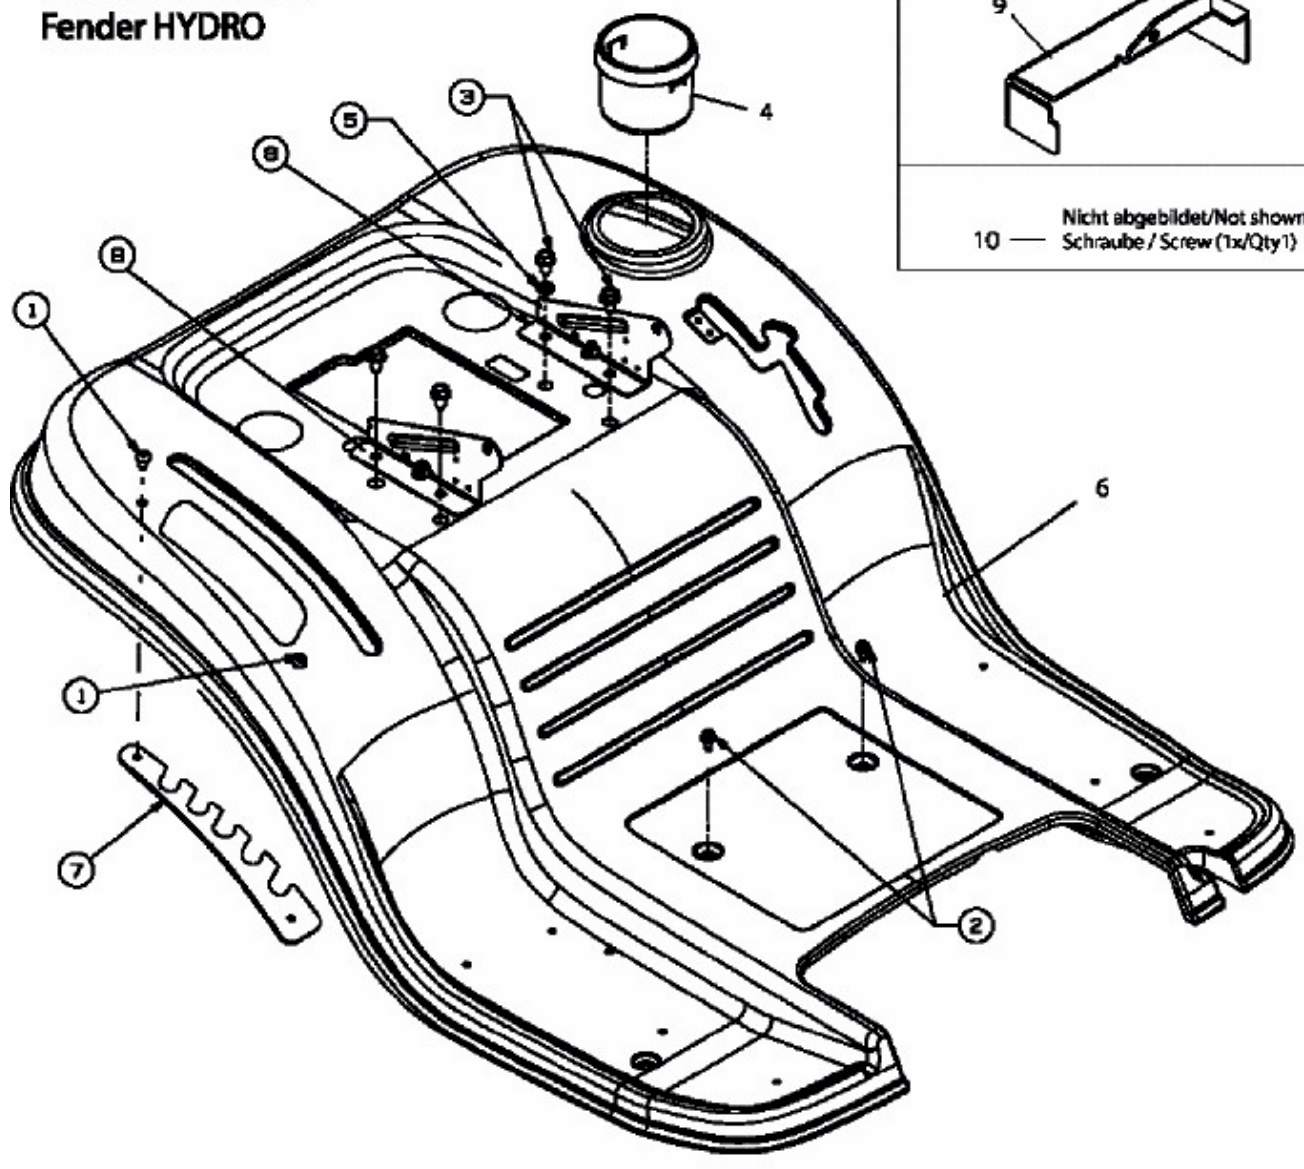

175/107 H > 13AN792G615 (2008) > SITZWANNE

Sitzwanne HYDRO Fender HYDRO

10 — Nicht abgebildet/Not shown
Schraube / Screw (1x/Qty1)

E3-02726A-01