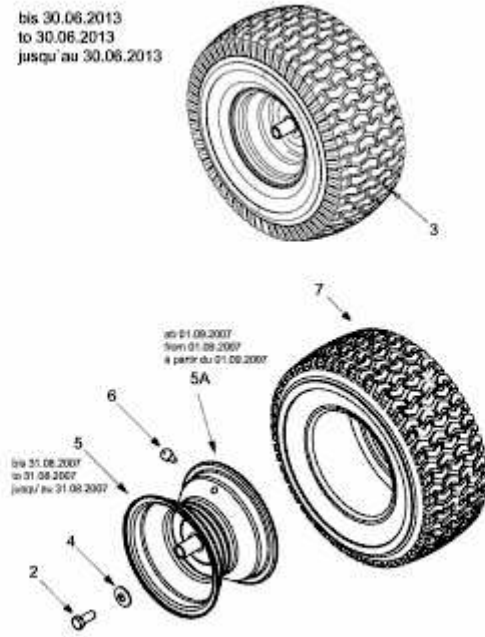

BL 175/105 AT > 13AN785N684 (2008) > RÄDER HINTEN 18X9.5 BIS 30.06.2013

E3-02084B-01