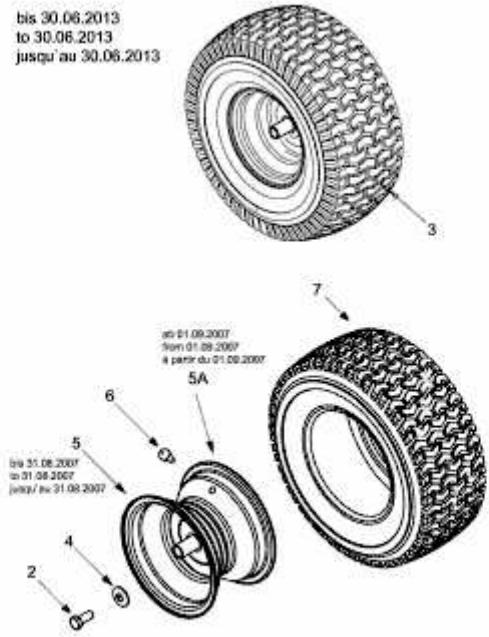

BL 175/105 AT > 13AN781N684 (2008) > RÄDER HINTEN 18X9.5 BIS 30.06.2013

E3-02084B-01