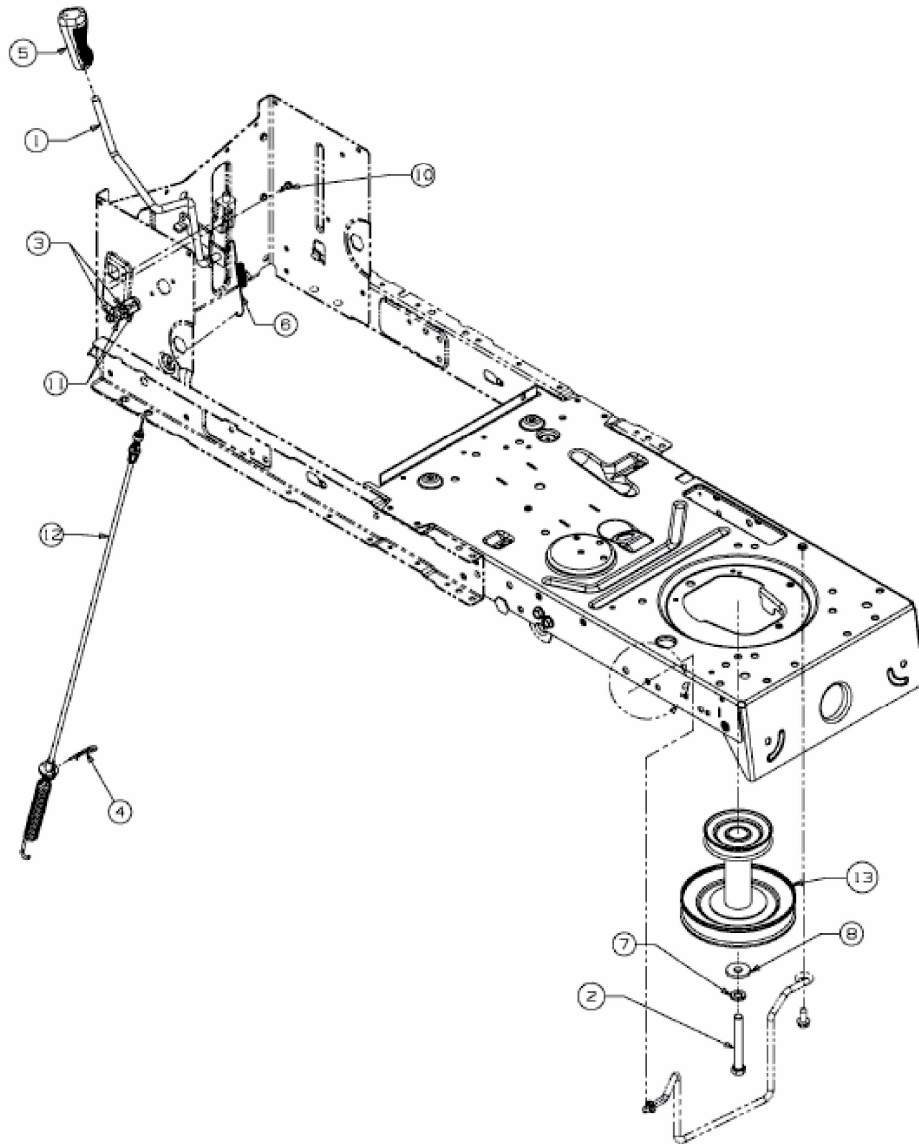

V-RTS 175/107 T > 13AN77TG620 (2009) > MÄHWERKSEINSCHALTUNG,
MOTORKEILRIEMENSCHIBE

E3-04372A-01