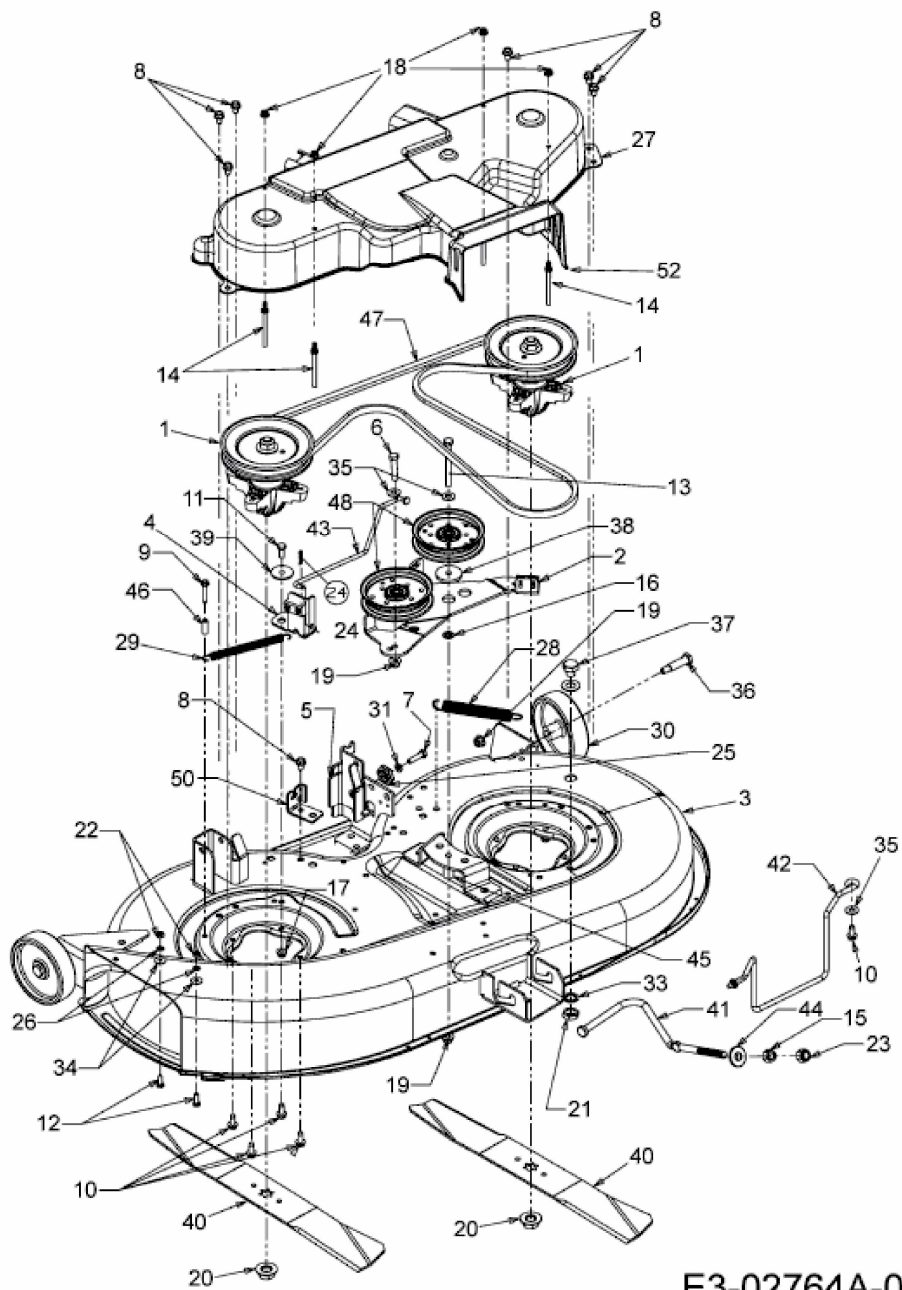

V-RTS 175/107 T > 13AN77TG620 (2009) > MÄHWERK G (42"/107CM)

E3-02764A-01