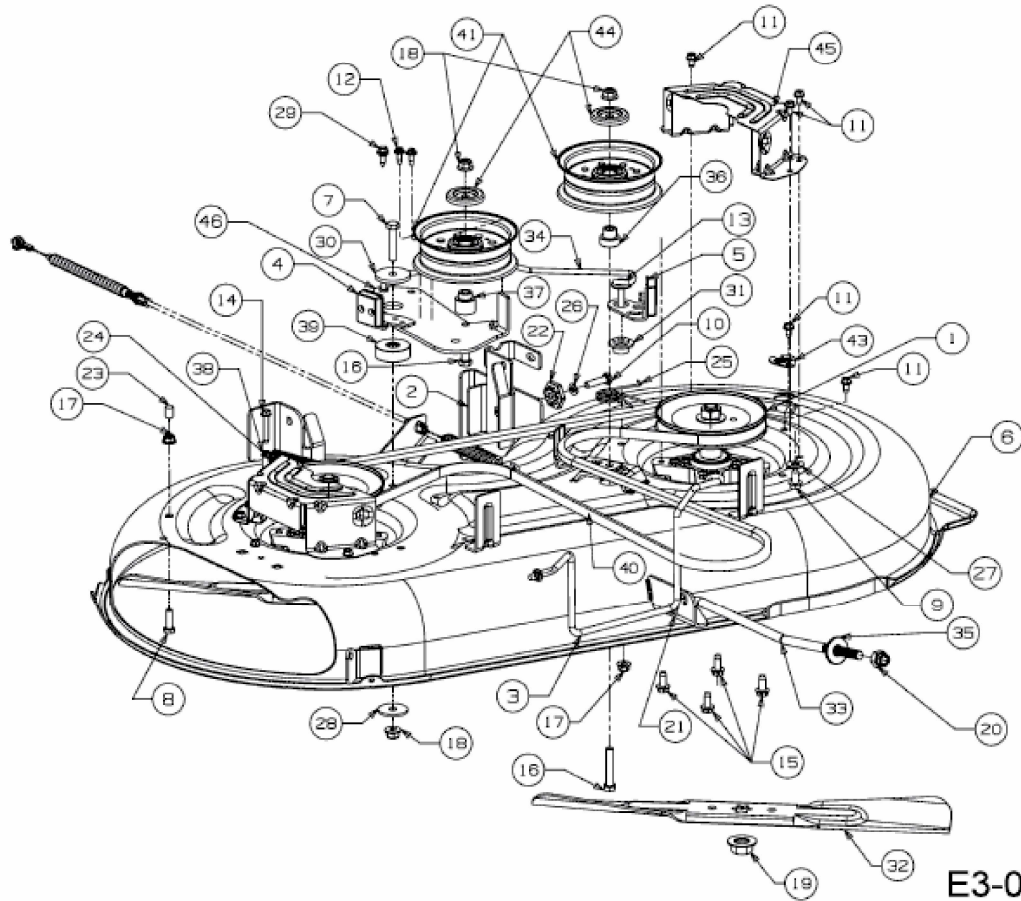

PONY > 13AN77KS309 (2016) > MÄHWERK S (42"/107CM)

E3-08698C-01