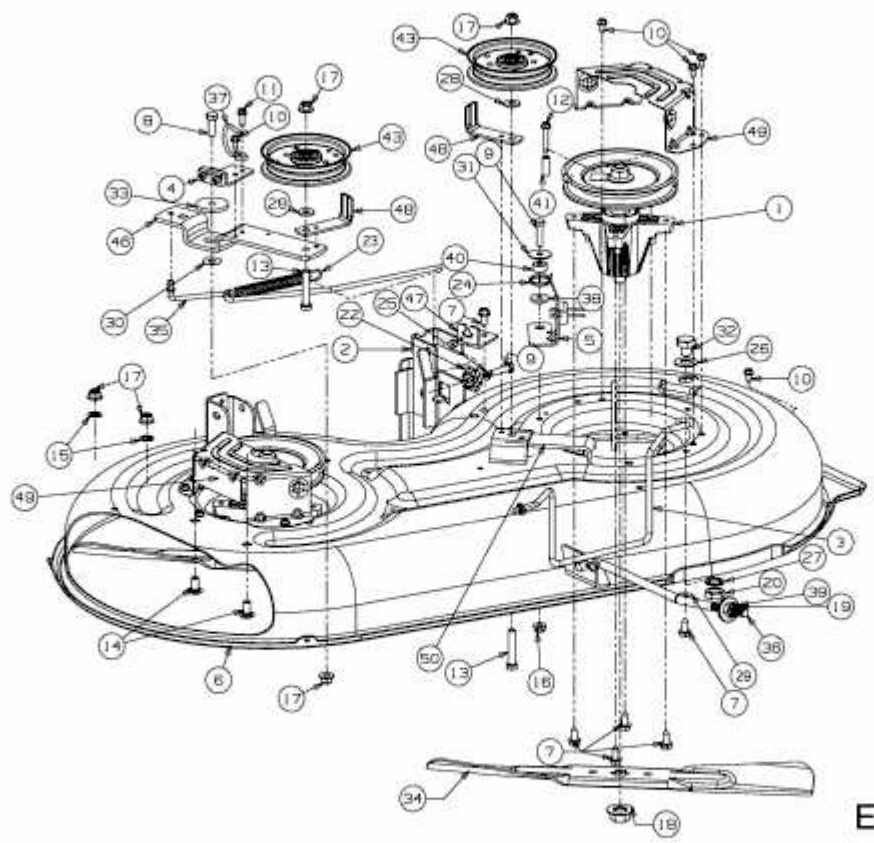

17542 > 13AN775S308 (2011) > MÄHWERK G (42"/107CM)

E3-06871A-01