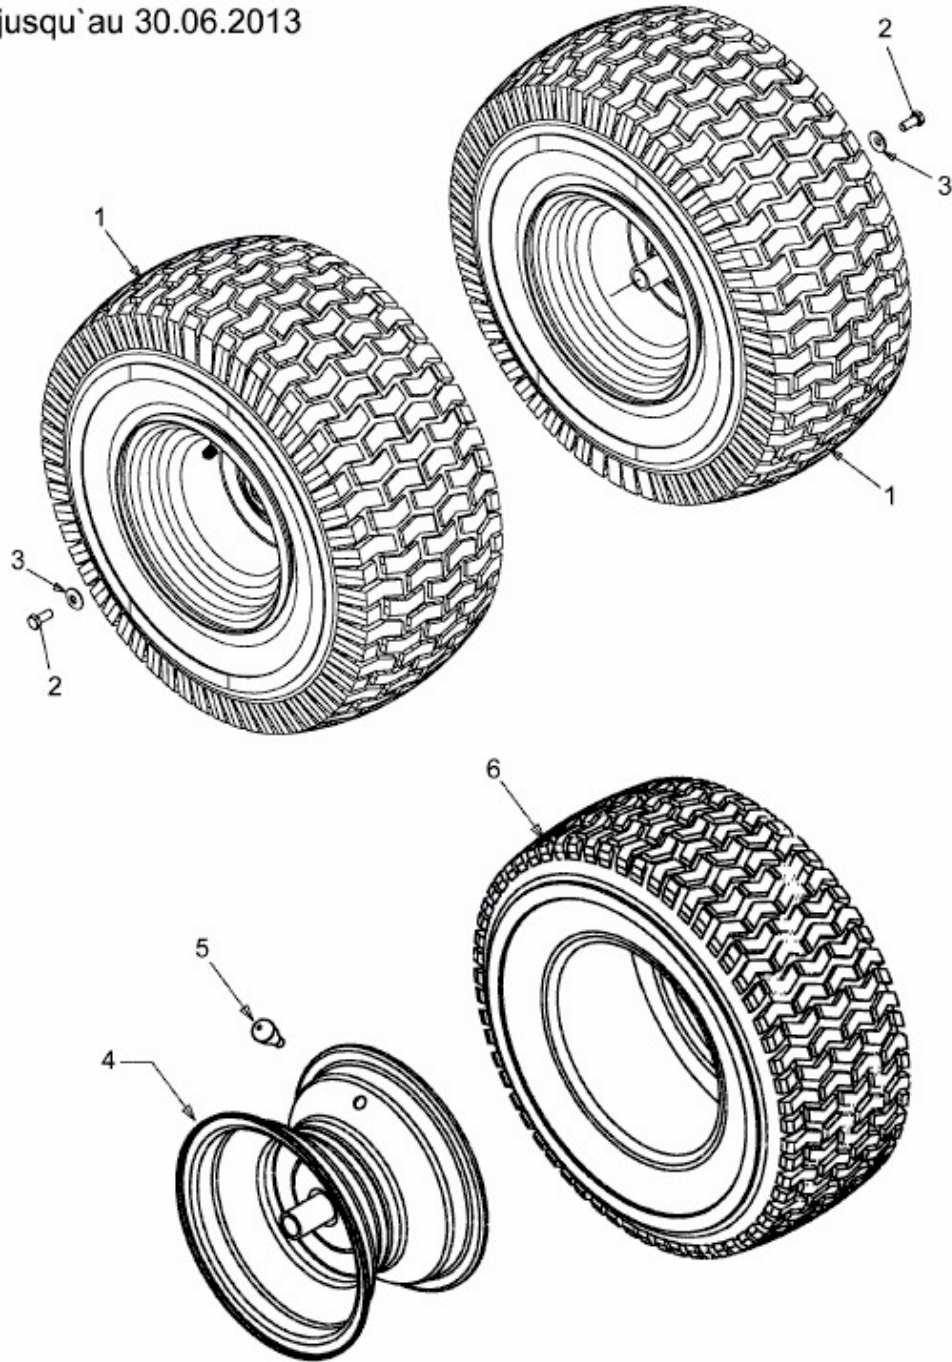

GL 175-107 T > 13AN773G640 (2010) > RÄDER HINTEN 20X8 BIS 30.06.2013

bis 30.06.2013  
to 30.06.2013  
jusqu'au 30.06.2013

E3-03793A-01