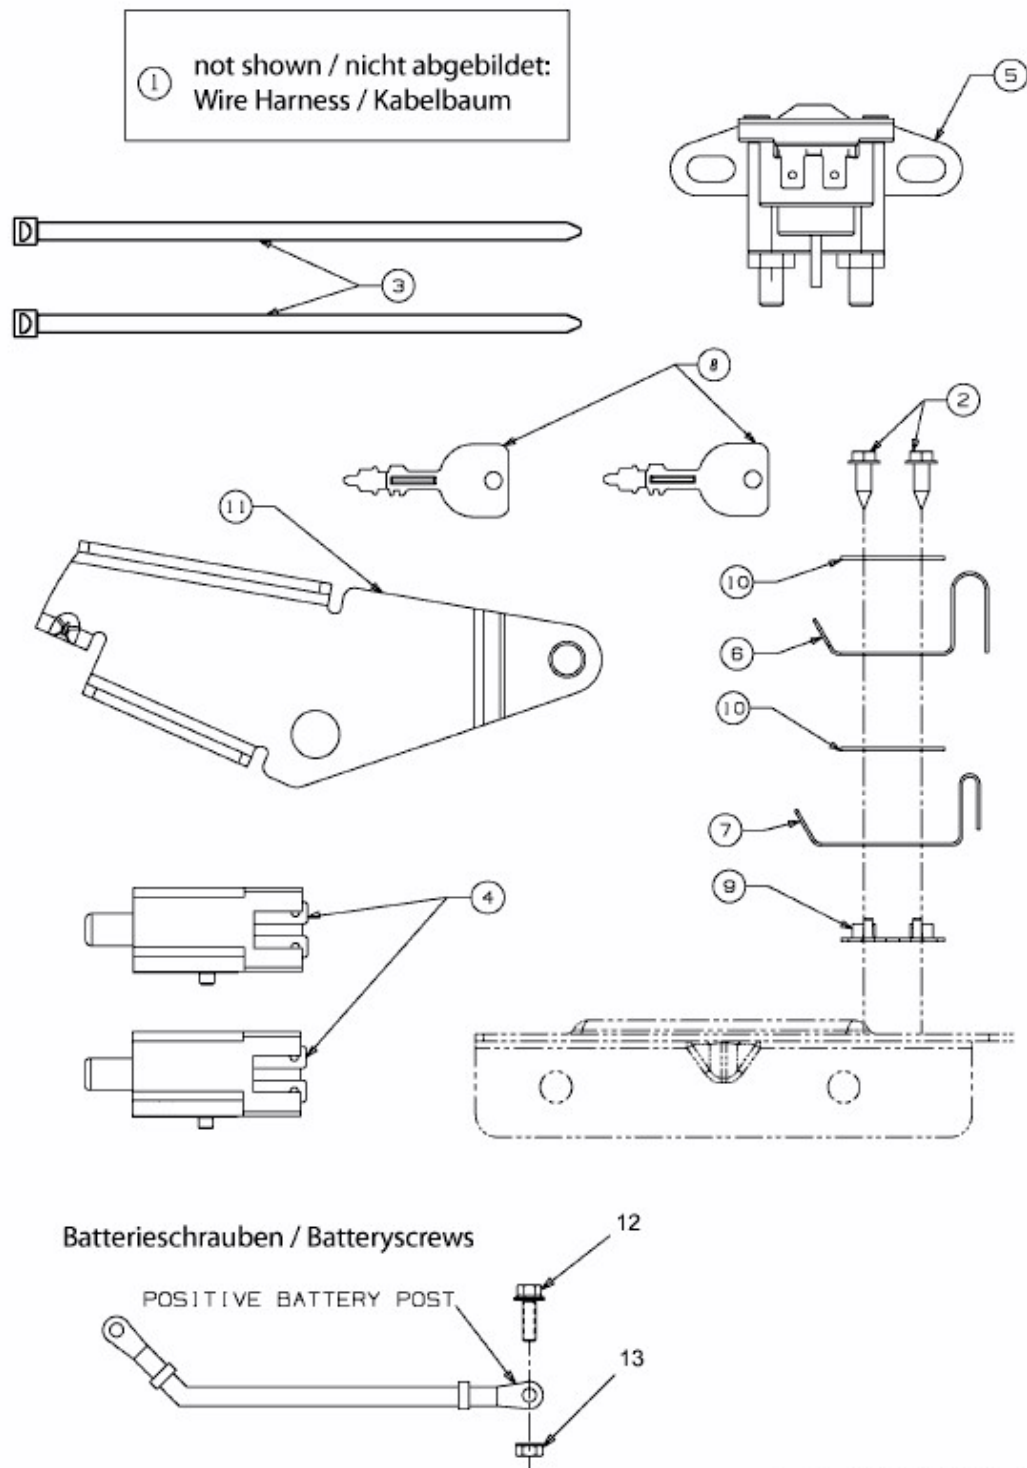

GL 175-107 T > 13AN773G640 (2010) > ELEKTROTEILE

E3-02735D-01