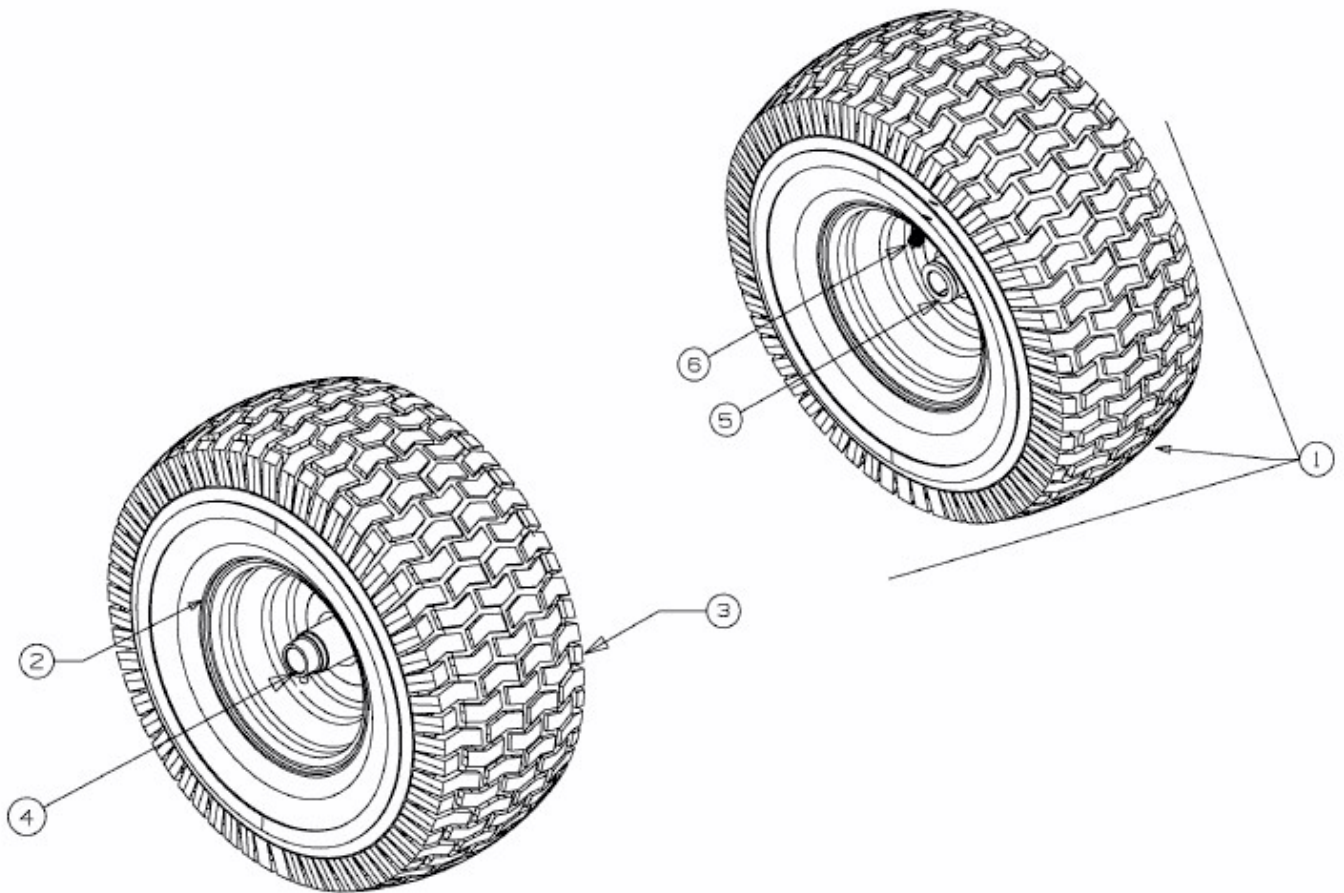

GL 175-107 T > 13AN773G640 (2010) > RÄDER VORNE 15X6

E3-02085B-01