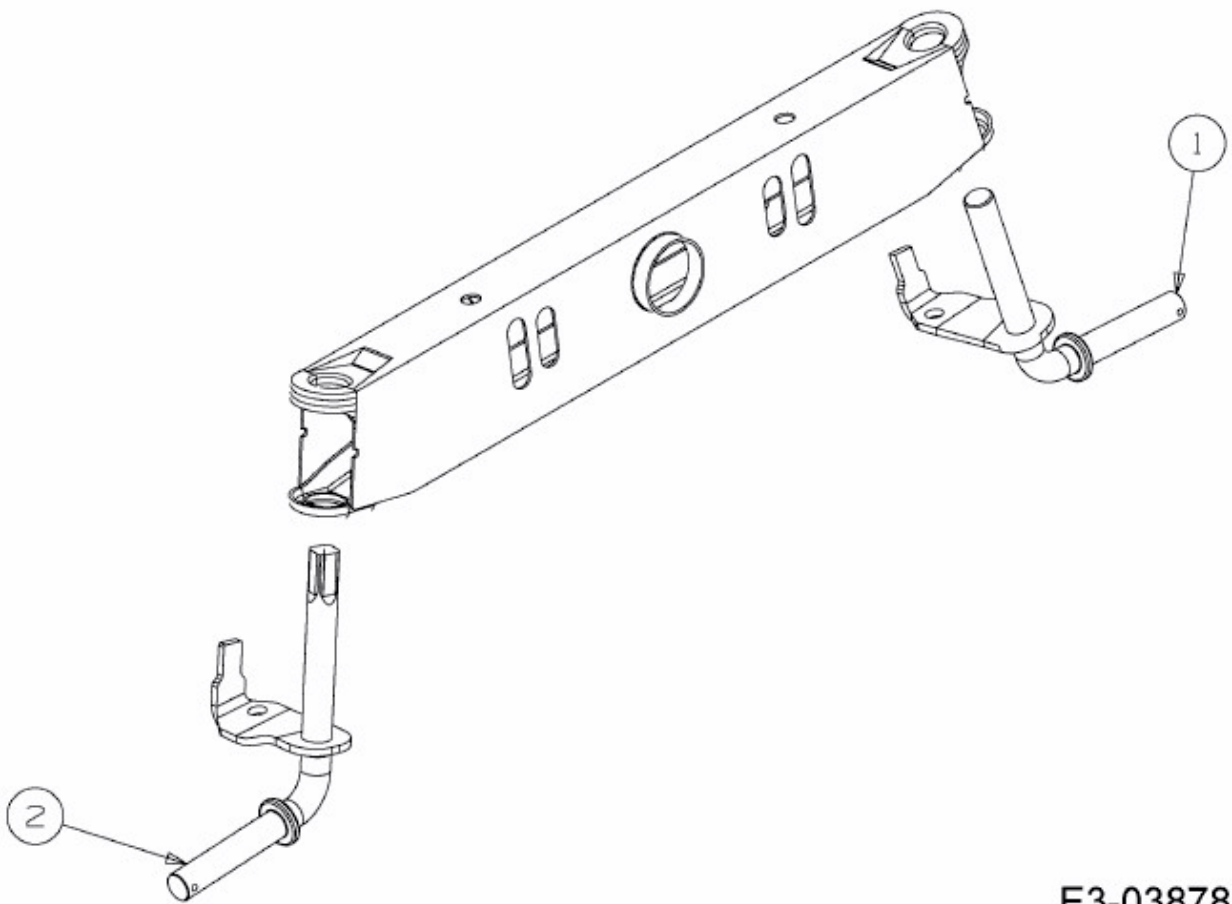

GL 175-107 T > 13AN773G640 (2010) > ACHSSCHENKEL

E3-03878B-01