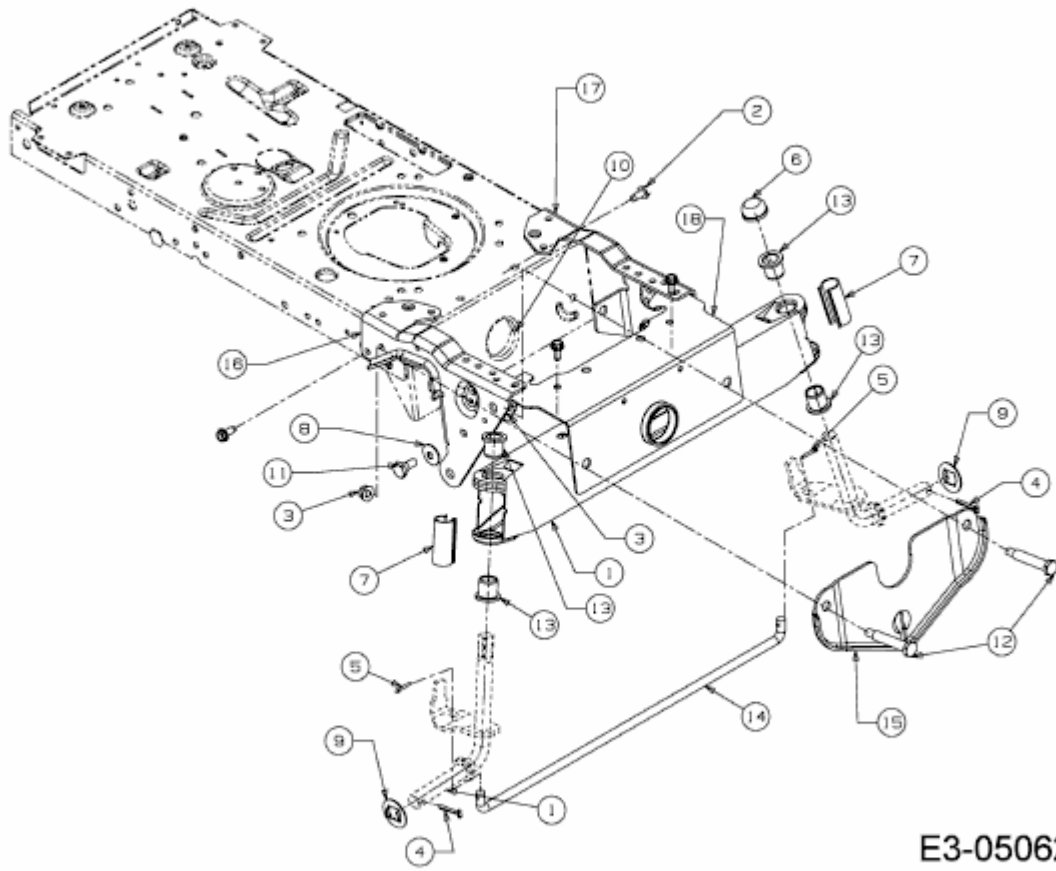

LG 175 > 13AN773G600 (2009) > VORDERACHSE

E3-05062A-01