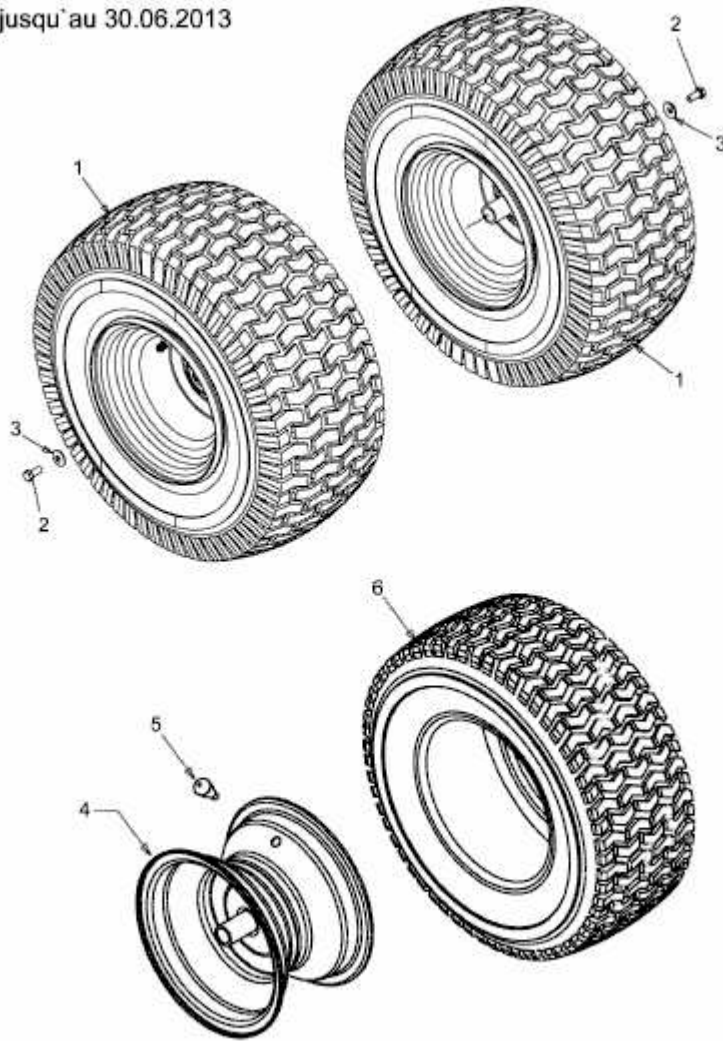

LG 175 > 13AN773G600 (2009) > RÄDER HINTEN 20X8 BIS 30.06.2013

bis 30.06.2013  
to 30.06.2013  
jusqu' au 30.06.2013

E3-03793A-01