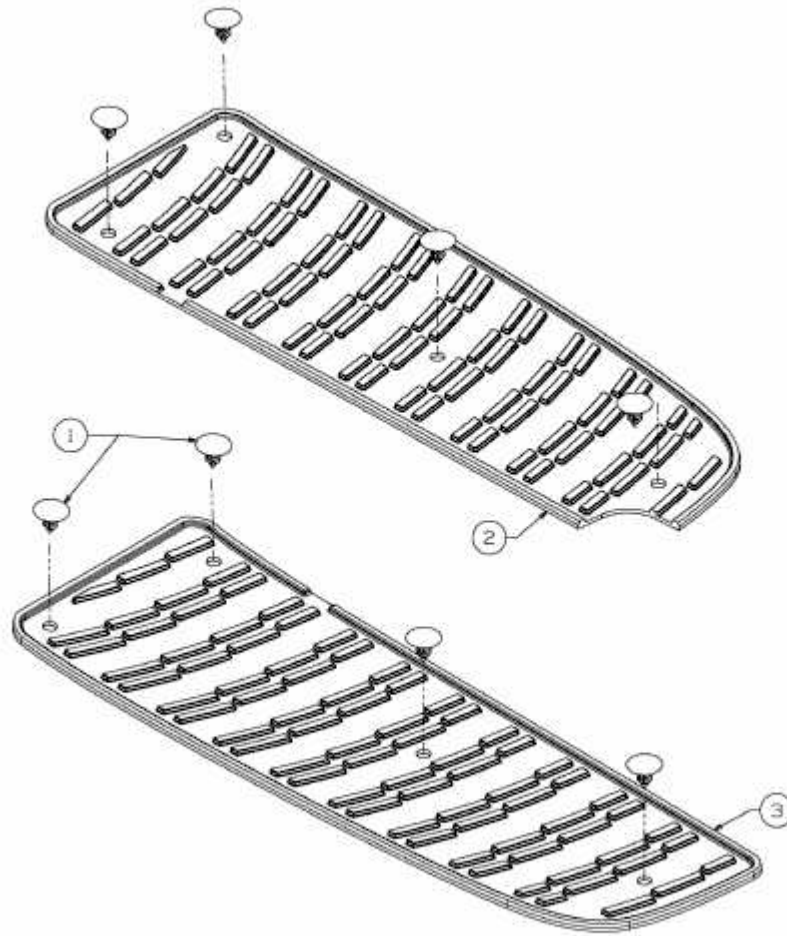

LG 175 > 13AN773G600 (2009) > TRITTBRETTBELAG

E3-02722B-01