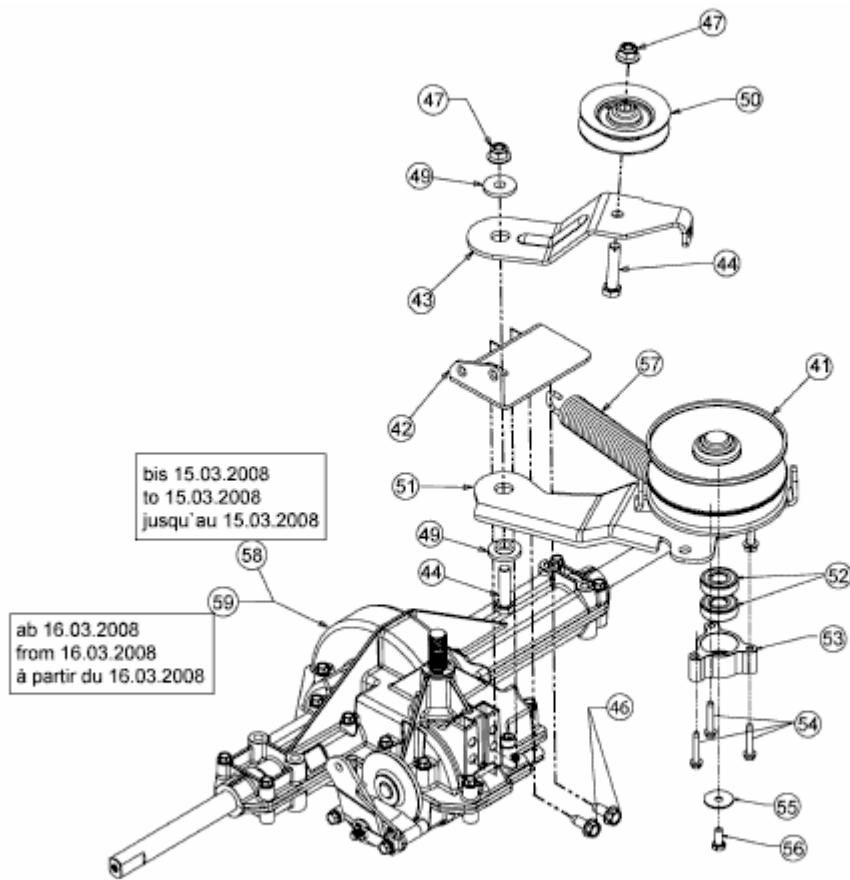

LG 175 > 13AN773G600 (2009) > GETRIEBE, VARIATOR

E3-02723C-02