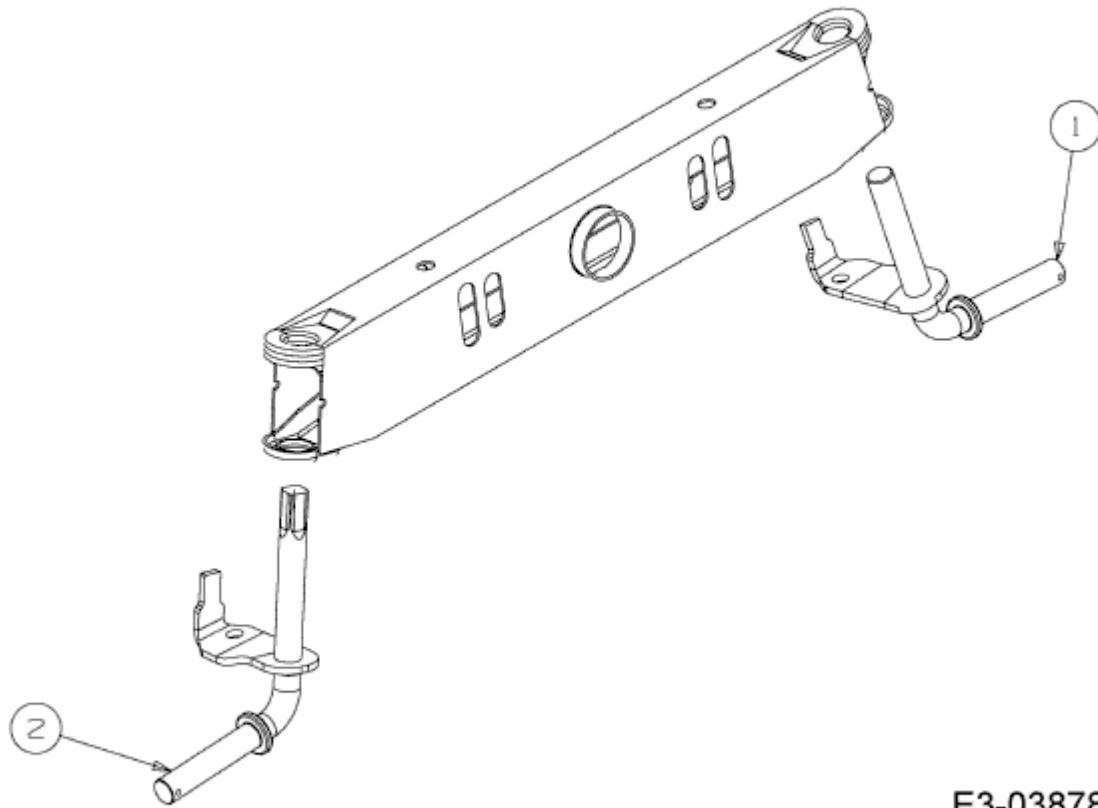

LG 175 > 13AN773G600 (2009) > ACHSSCHENKEL

E3-03878B-01