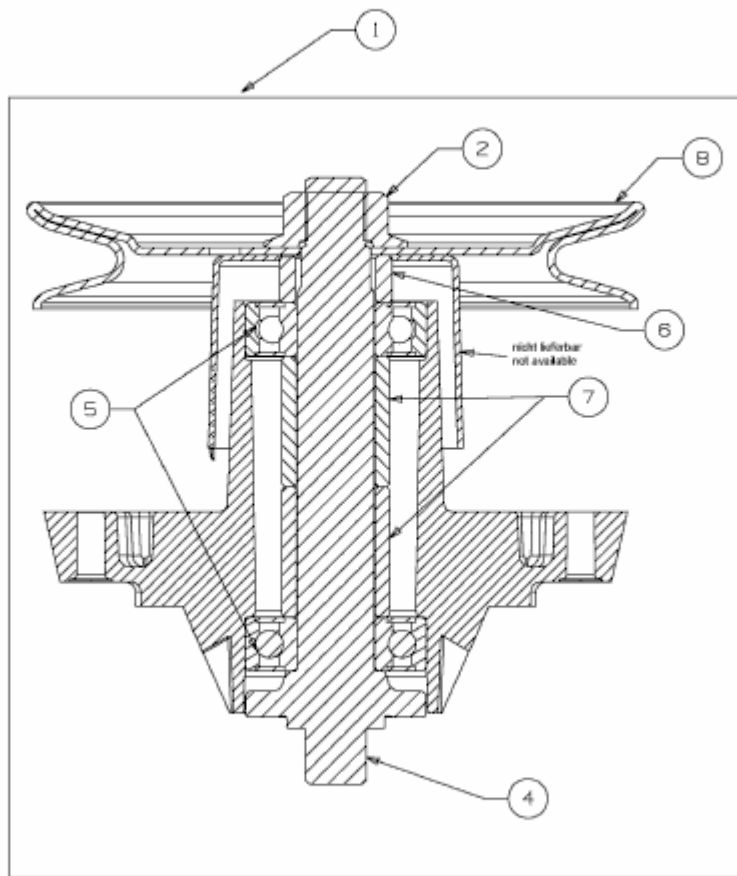

LG 175 > 13AN773G600 (2009) > MESSERSPINDEL 618-04628

E3-08677A-01