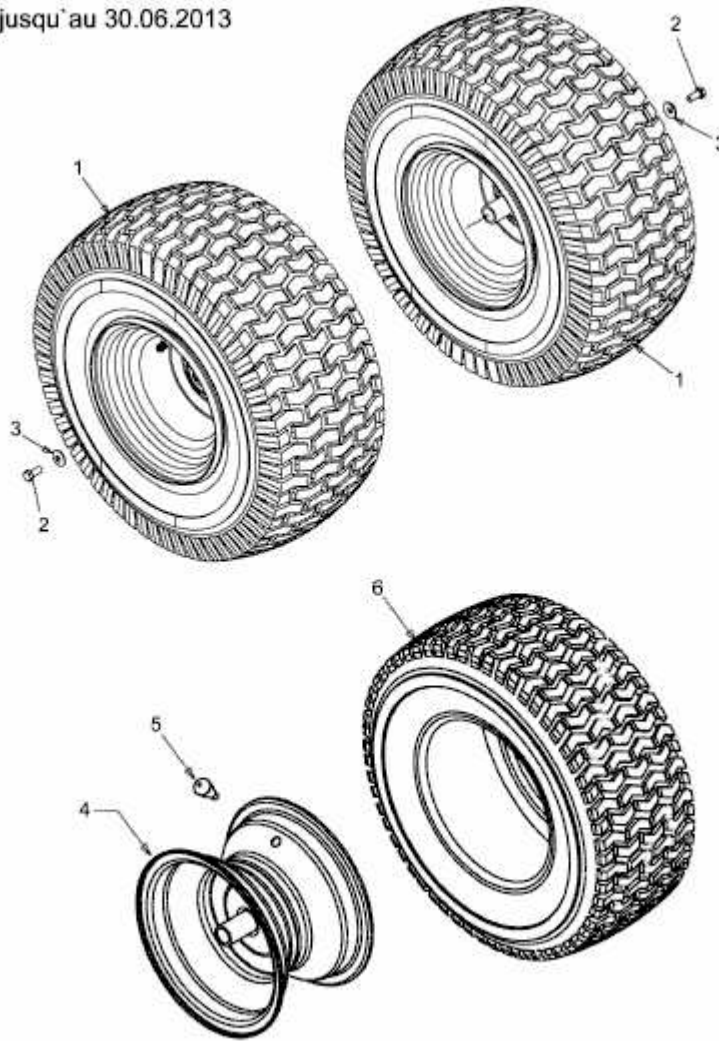

LG 175 > 13AN773G600 (2008) > RÄDER HINTEN 20X8 BIS 30.06.2013

bis 30.06.2013  
to 30.06.2013  
jusqu' au 30.06.2013

E3-03793A-01