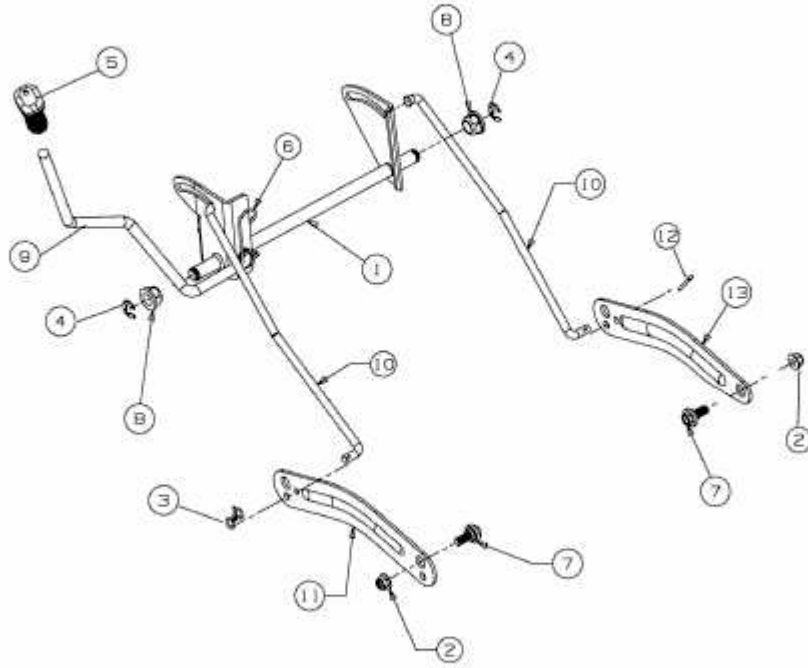

LG 175 > 13AN773G600 (2008) > MÄHWERKSAUSHEBUNG

E3-02741B-01