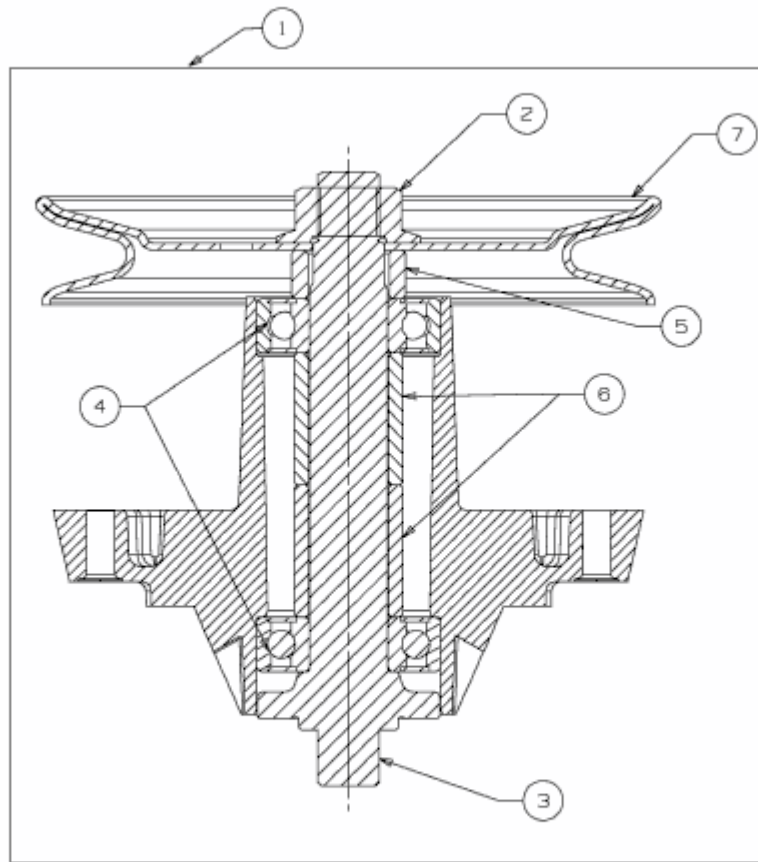

LG 175 > 13AN773G600 (2008) > MESSERSPINDEL 618-04456

E3-04394A-01