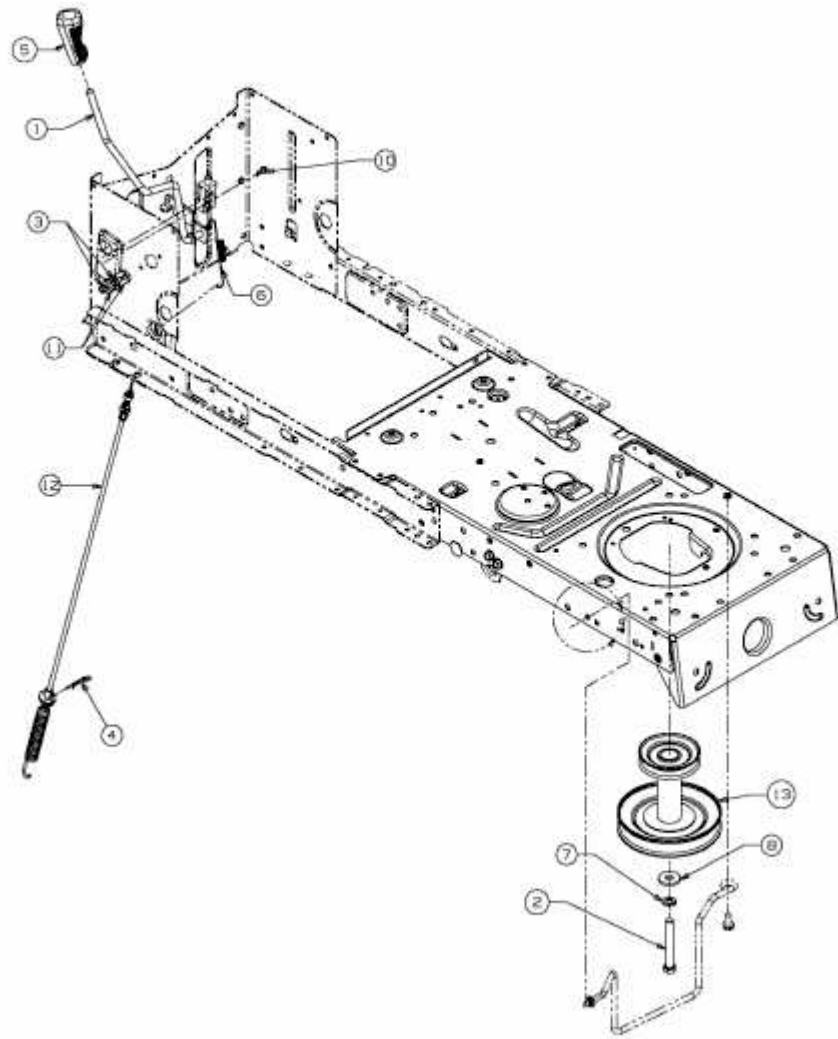

LG 175 > 13AN773G600 (2008) > MÄHWERKSEINSCHALTUNG, MOTORKEILRIEMENSCHLEIFE

E3-04372A-01