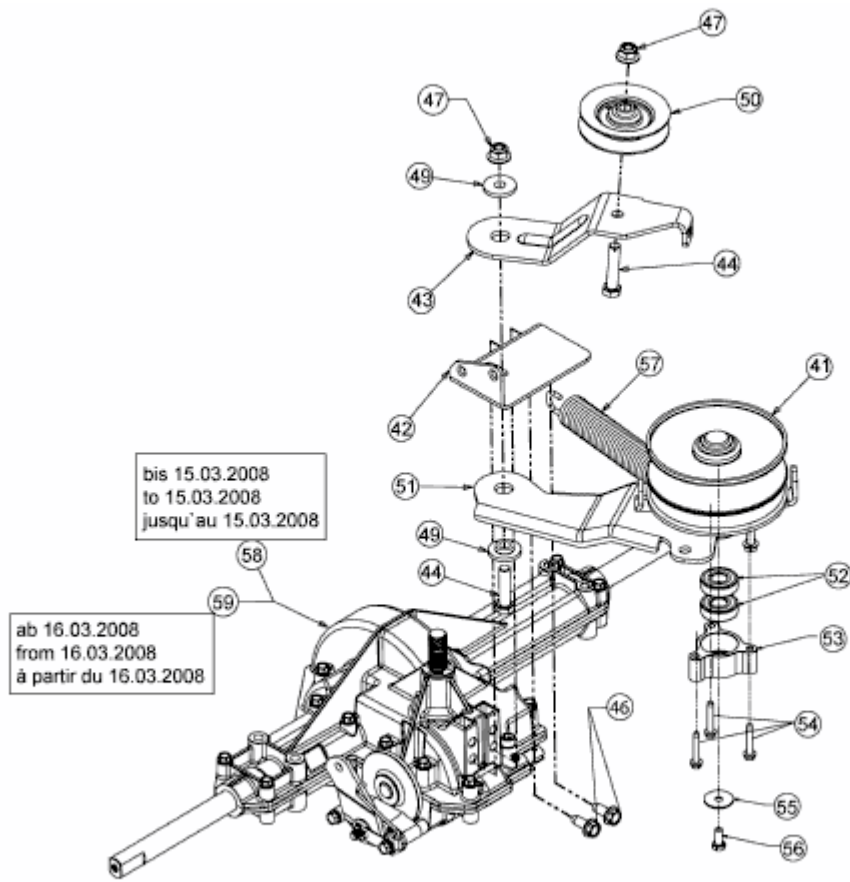

LG 175 > 13AN773G600 (2008) > GETRIEBE, VARIATOR

E3-02723C-02