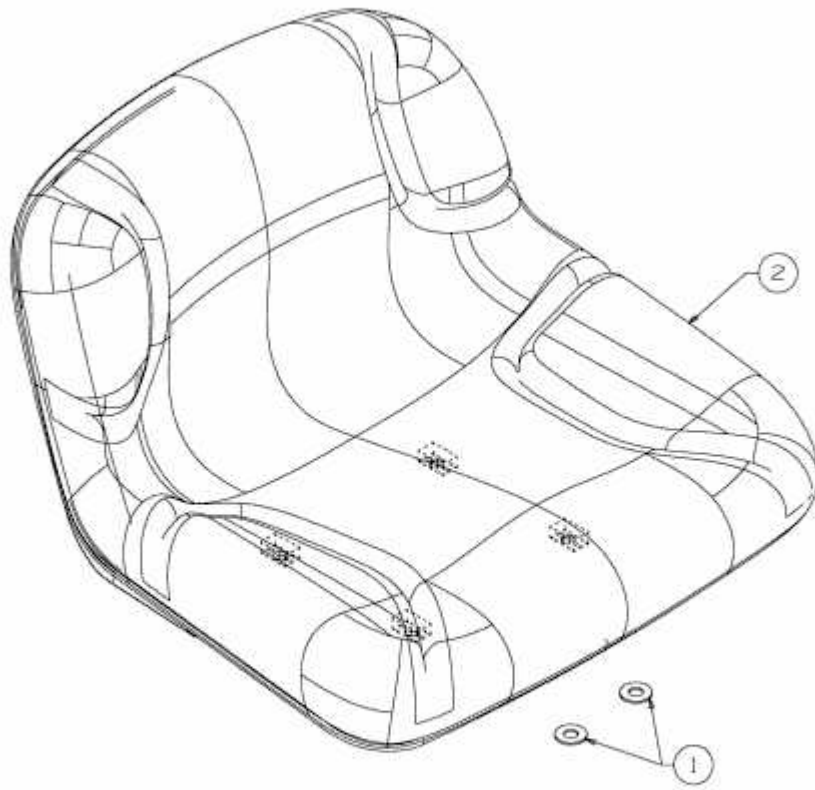

LG 175 > 13AN773G600 (2008) > SITZ MIT MITTELHOHER RÜCKENLEHNE (294MM)

E3-02715B-01