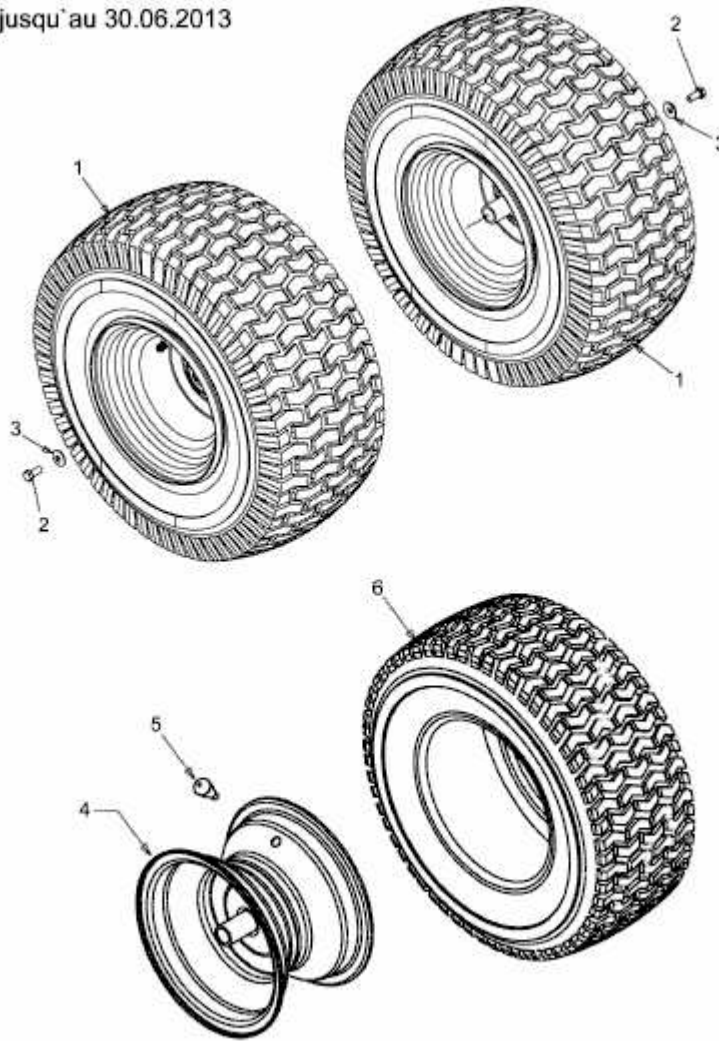

LG 175 > 13AN773G400 (2008) > RÄDER HINTEN 20X8 BIS 30.06.2013

bis 30.06.2013
to 30.06.2013
jusqu' au 30.06.2013

E3-03793A-01