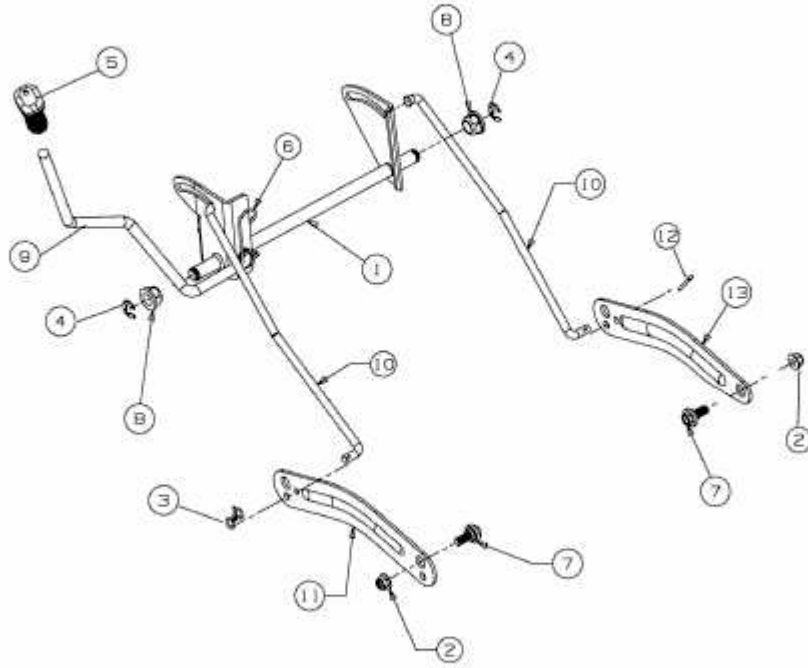

LG 175 > 13AN773G400 (2008) > MÄHWERKSAUSHEBUNG

E3-02741B-01