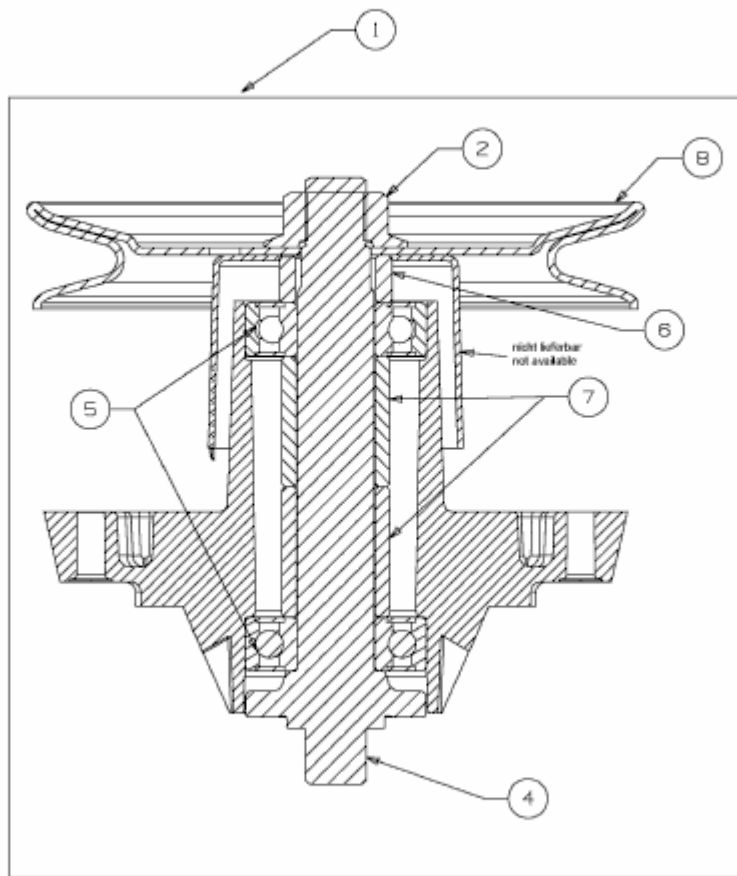

LG 175 > 13AN773G400 (2008) > MESSERSPINDEL 618-04628

E3-08677A-01