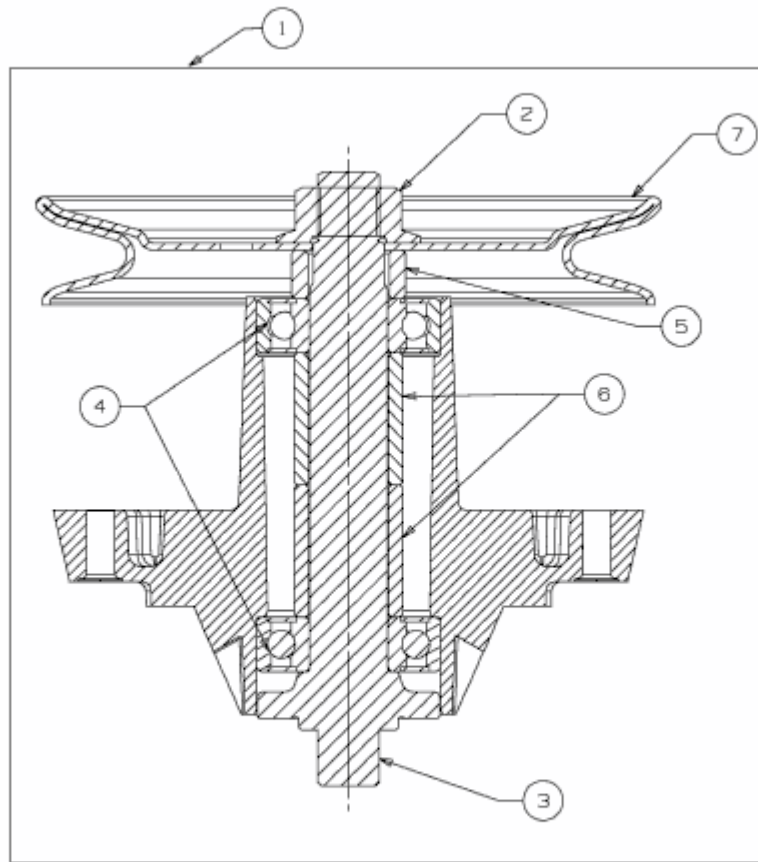

LG 175 > 13AN773G400 (2008) > MESSERSPINDEL 618-04456

E3-04394A-01