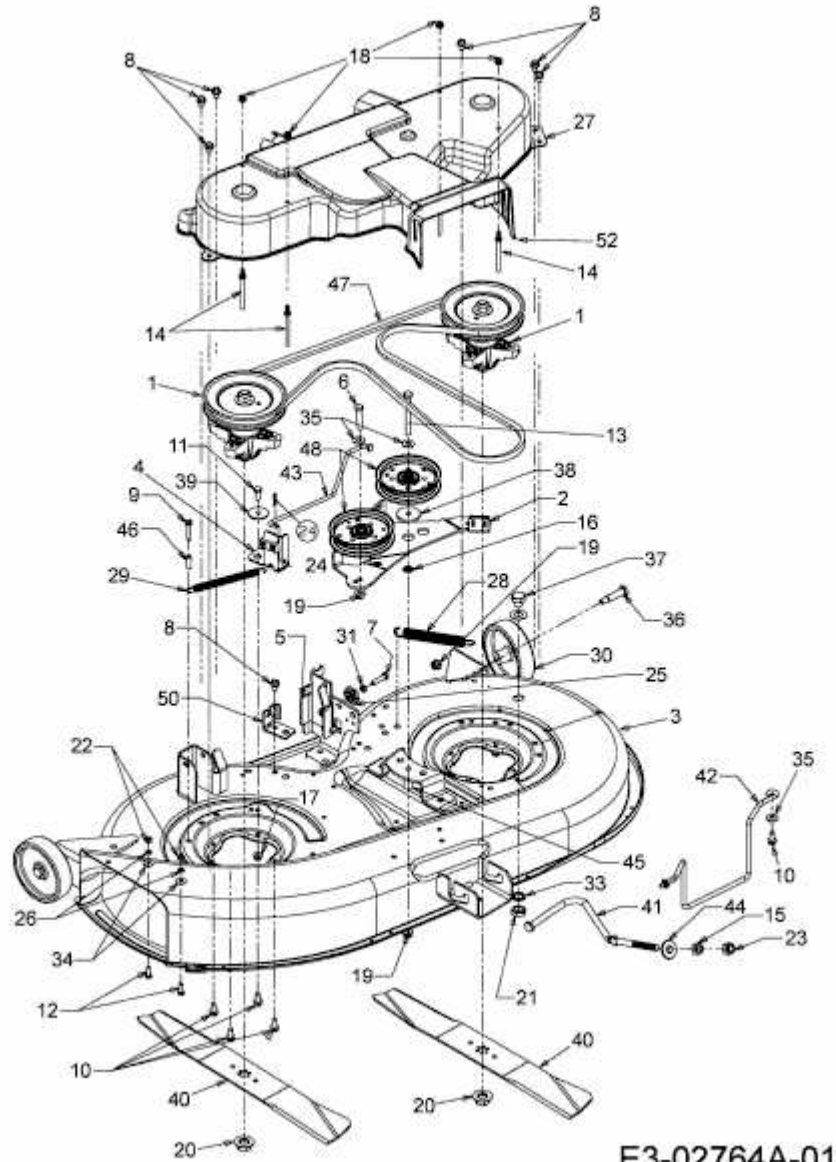

LG 175 > 13AN773G400 (2008) > MÄHWERK G (42"/107CM)

E3-02764A-01