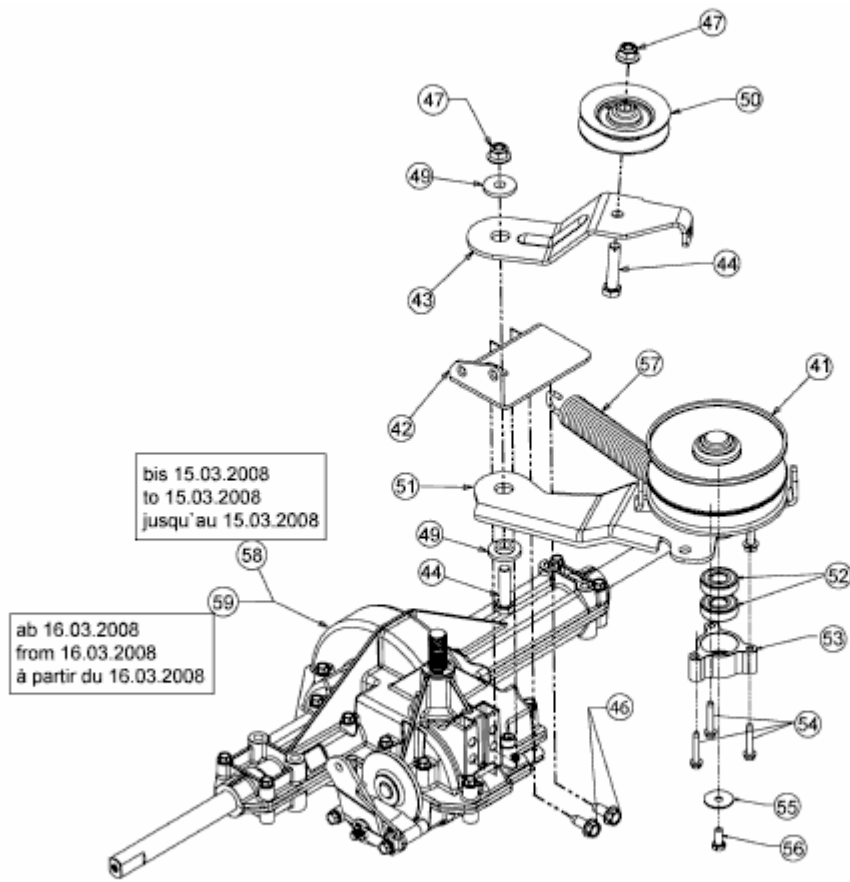

LG 175 > 13AN773G400 (2008) > GETRIEBE, VARIATOR

E3-02723C-02