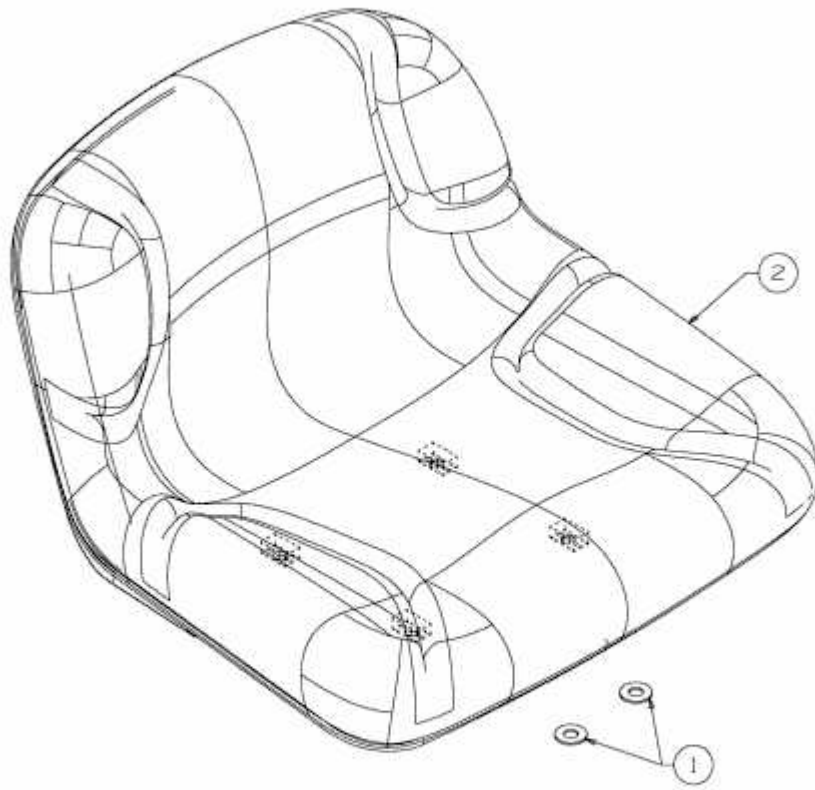

LG 175 > 13AN773G400 (2008) > SITZ MIT MITTELHOHER RÜCKENLEHNE (294MM)

E3-02715B-01