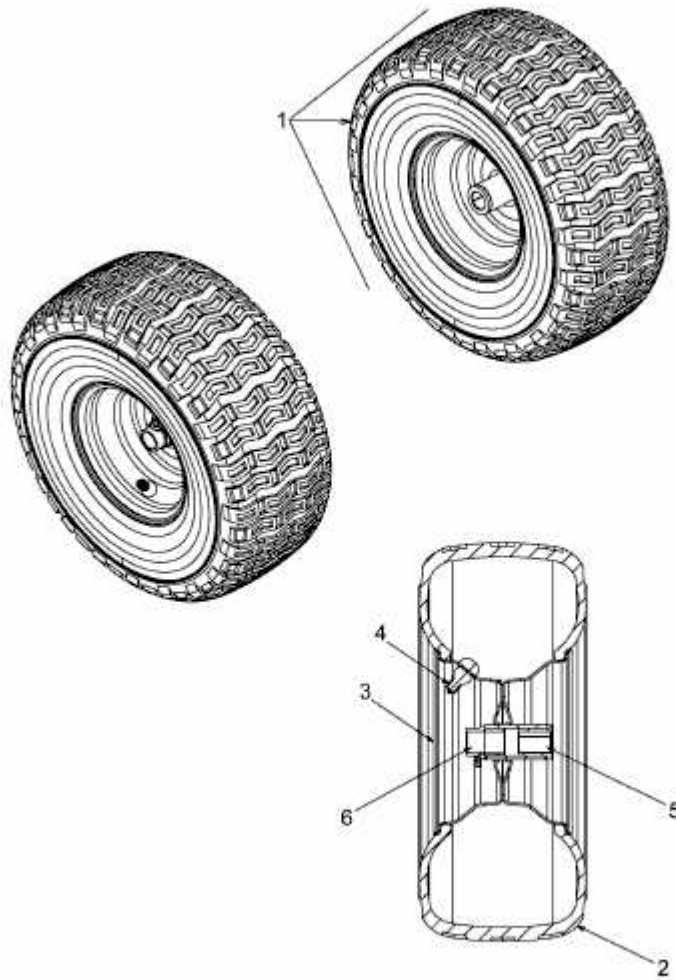

742 RL > 13AN772S329 (2013) > RÄDER VORNE 15X6 AB 01.11.2012

ab 01.11.2012
from 01.11.2012
à partir du 01.11.2012

E3-08485A-01