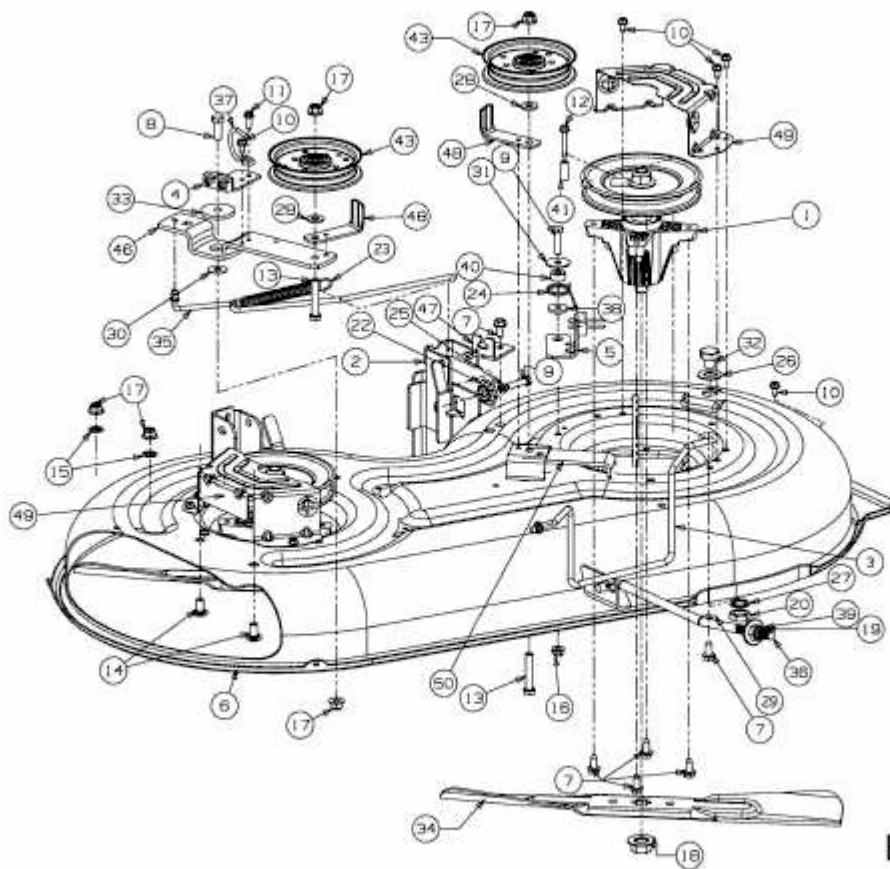

742 RL > 13AN772S329 (2011) > MÄHWERK G (42"/107CM)

E3-06871A-01