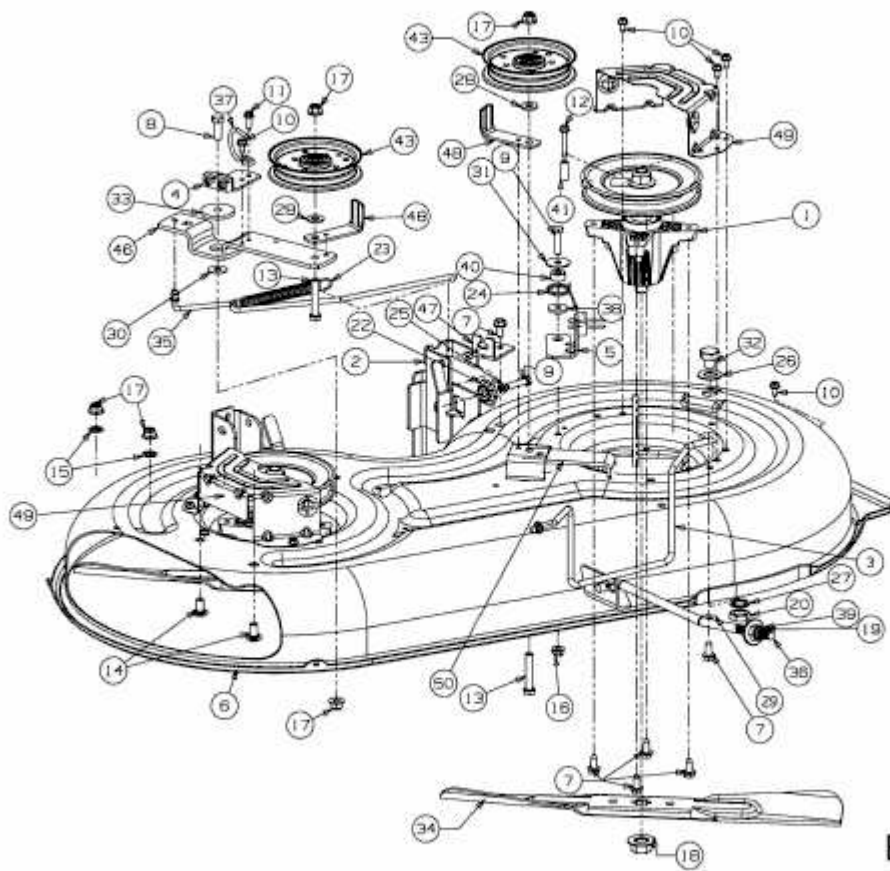

742 RL > 13AN772S329 (2010) > MÄHWERK G (42"/107CM)

E3-06871A-01