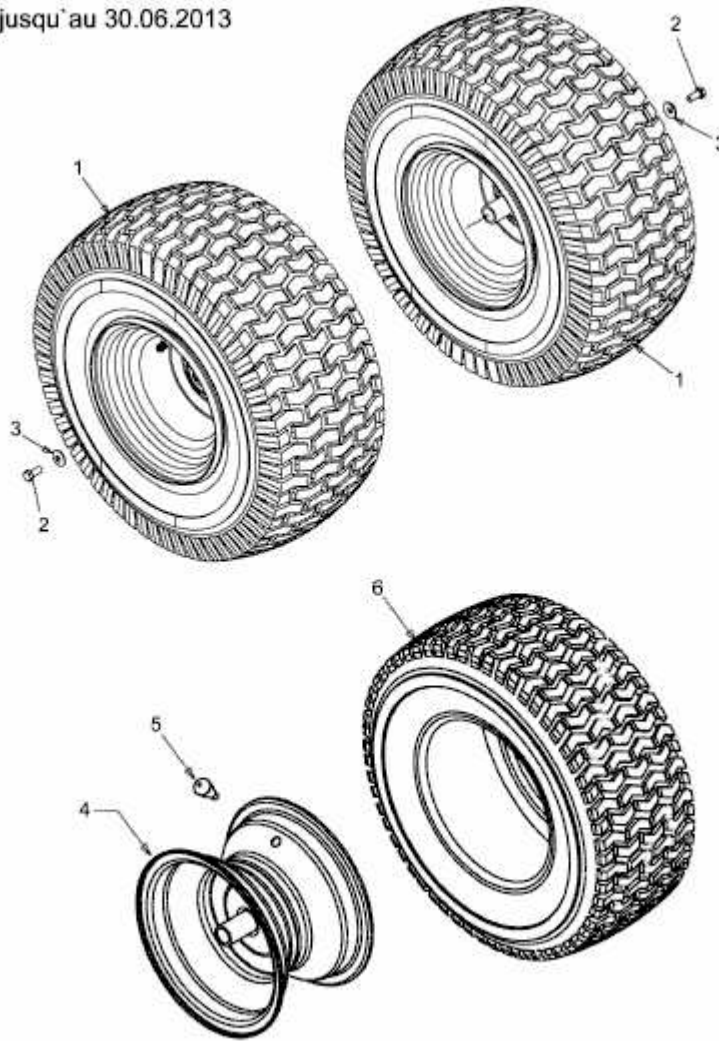

742 RL > 13AN772G370 (2009) > RÄDER HINTEN 20X8 BIS 30.06.2013

bis 30.06.2013
to 30.06.2013
jusqu' au 30.06.2013

E3-03793A-01