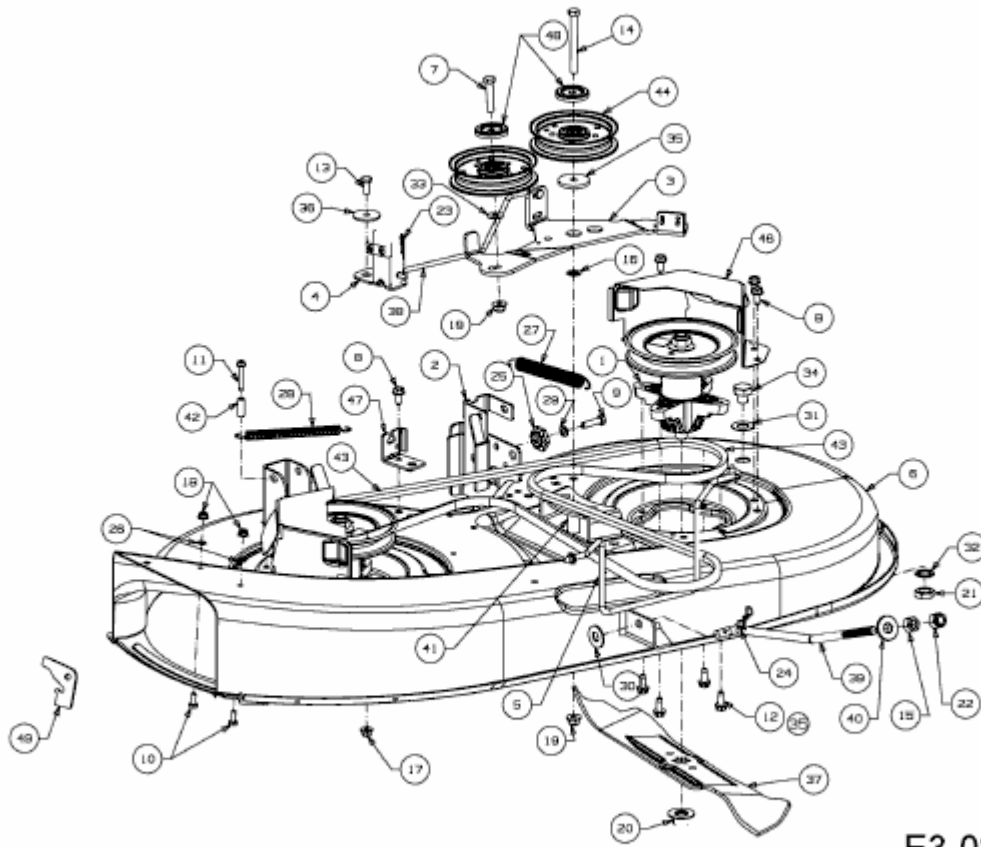

742 RL > 13AN772G329 (2010) > MÄHWERK G (42"/107CM)

E3-08473A-01