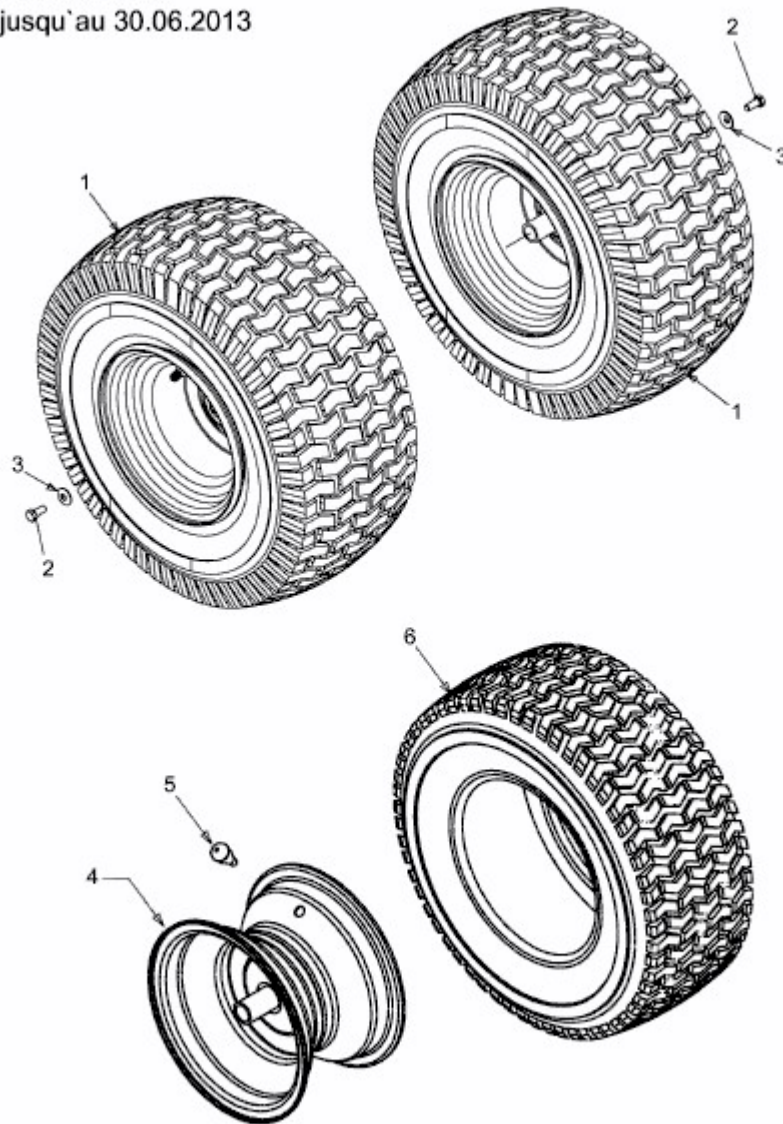

BL 175/107 T > 13AN771G684 (2008) > RÄDER HINTEN 20X8 BIS 30.06.2013

bis 30.06.2013
to 30.06.2013
jusqu'au 30.06.2013

E3-03793A-01