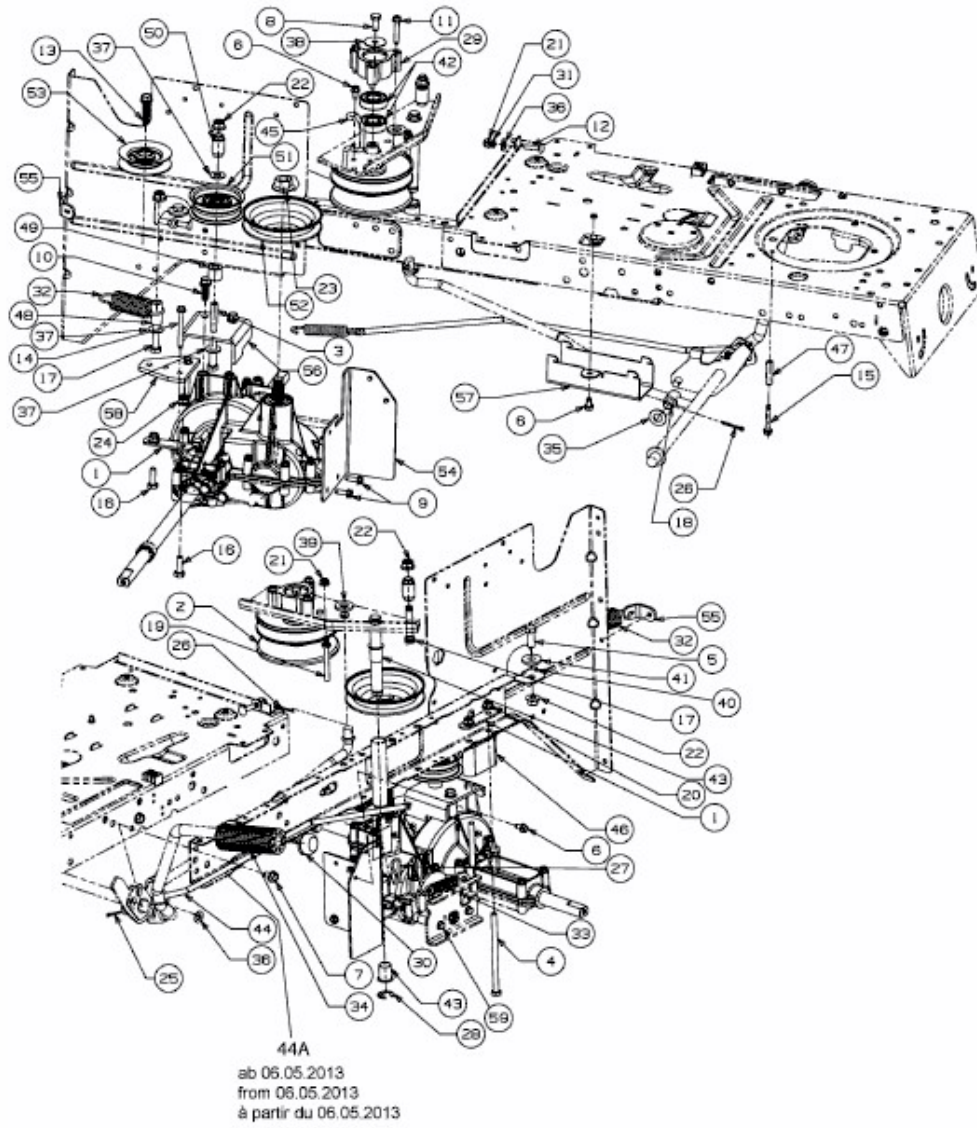

SMART RE 175 > 13AN765E600 (2013) > FAHRANTRIEB, VARIATOR

E3-03858F-01