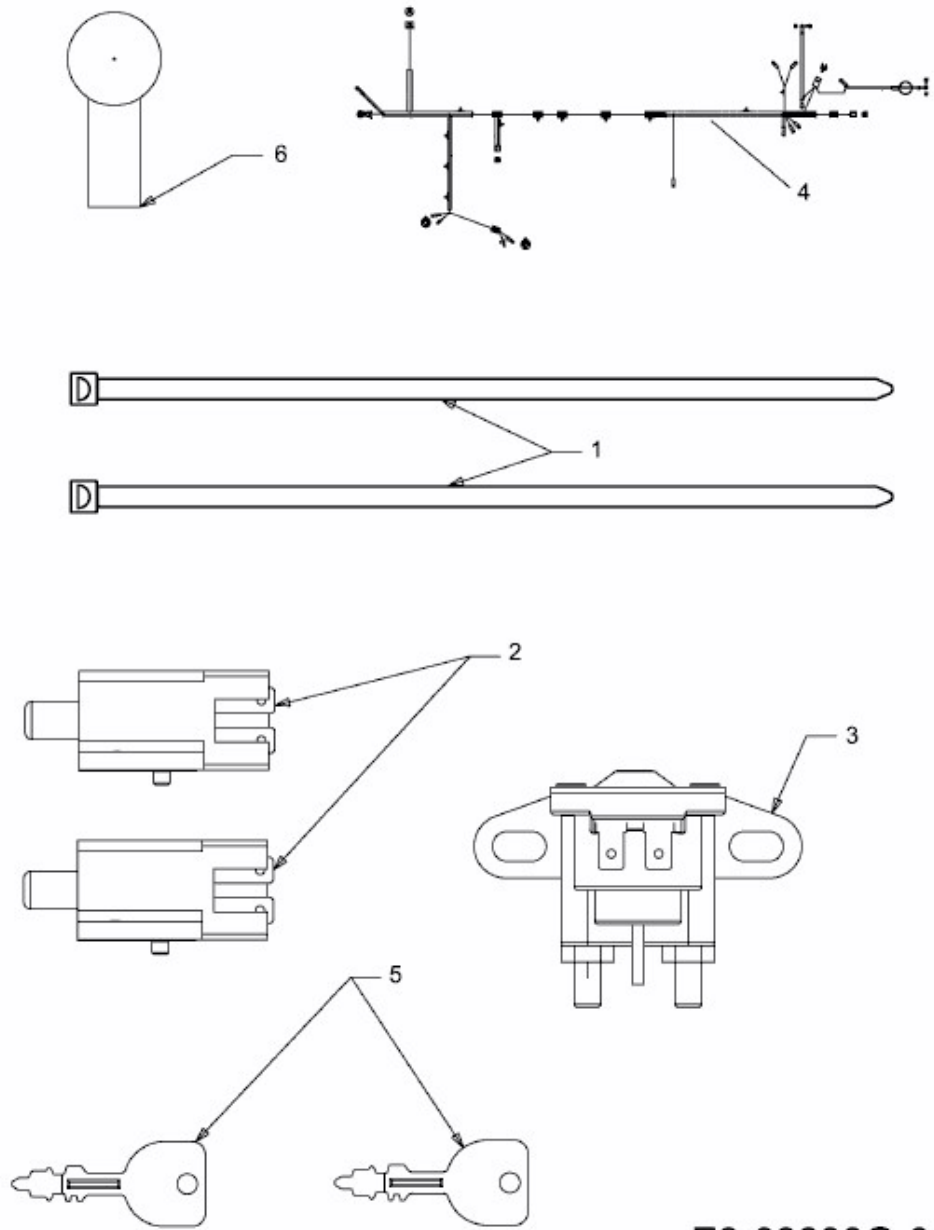

SMART RE 175 > 13AN765E600 (2013) > ELEKTROTEILE

E3-03888G-01