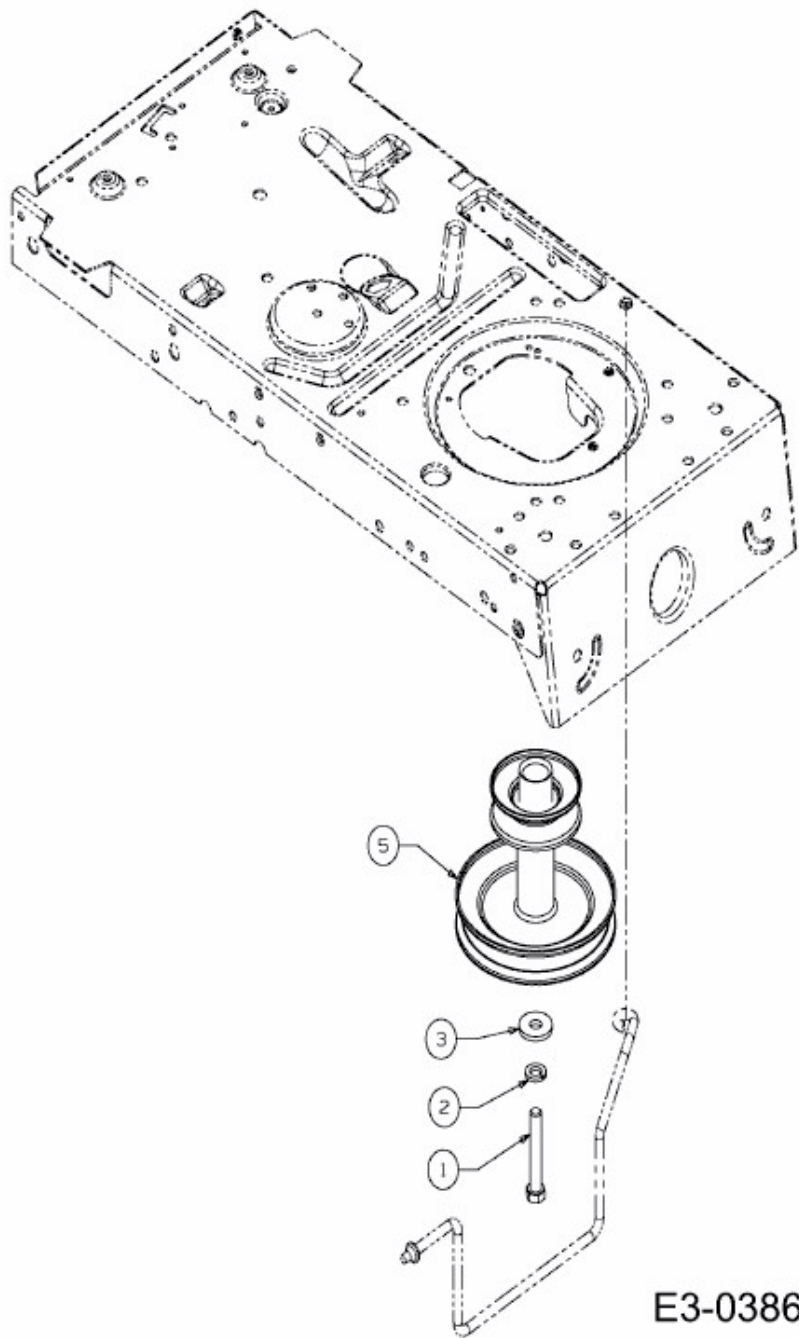

SMART RE 175 > 13AN765E600 (2013) > MOTORKEILRIEMENSCHLEIBE

E3-03869A-01