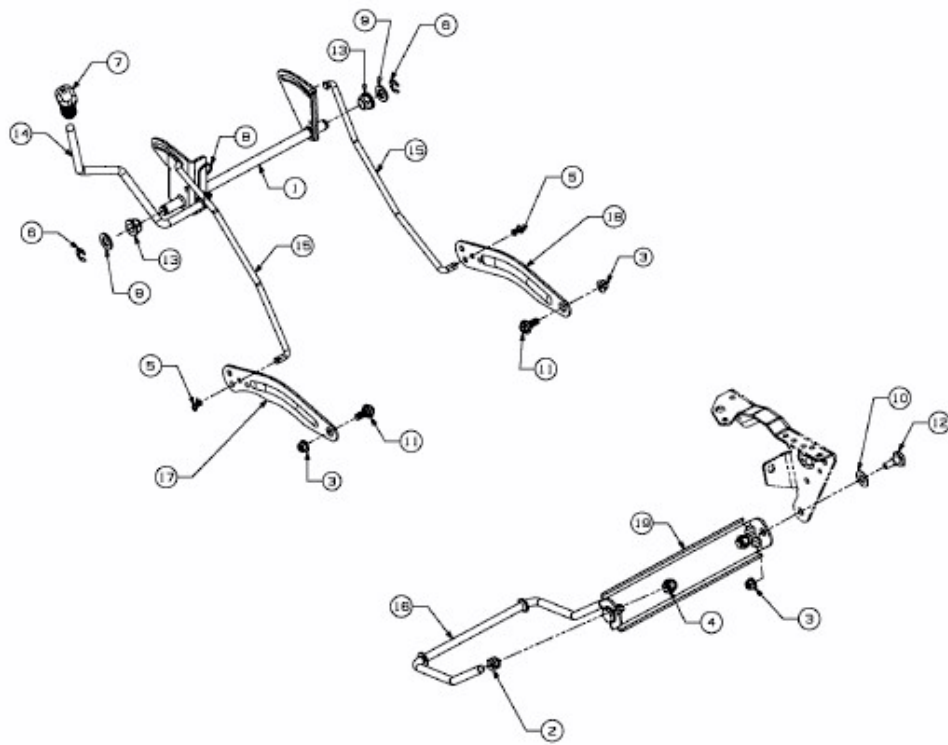

SMART RE 175 > 13AN765E600 (2013) > MÄHWERKSAUSHEBUNG

E3-03897C-01