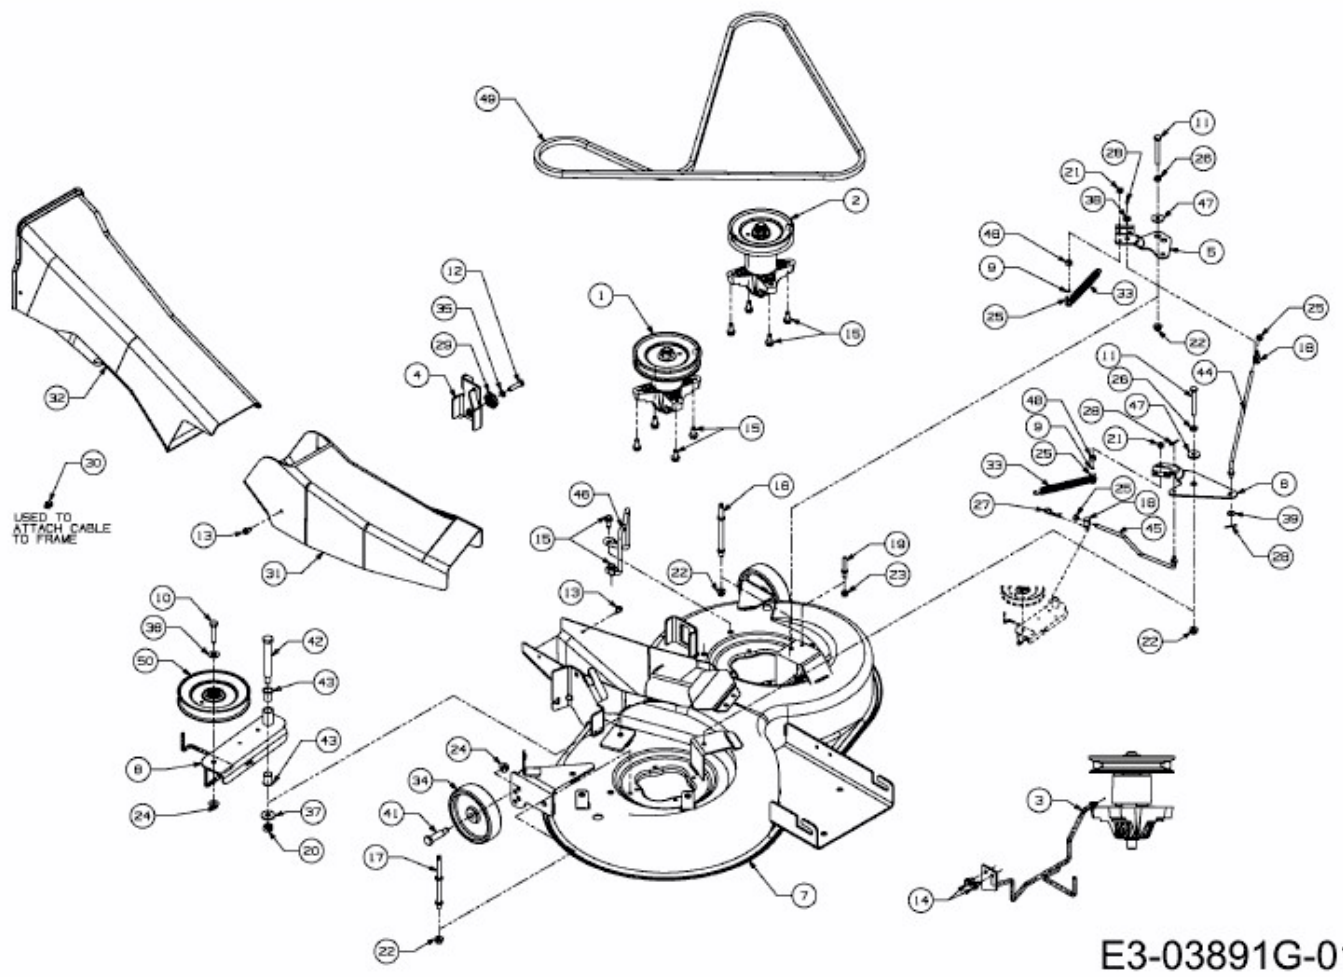

SMART RE 175 > 13AN765E600 (2013) > MÄHWERK E (36"/92CM)

E3-03891G-01