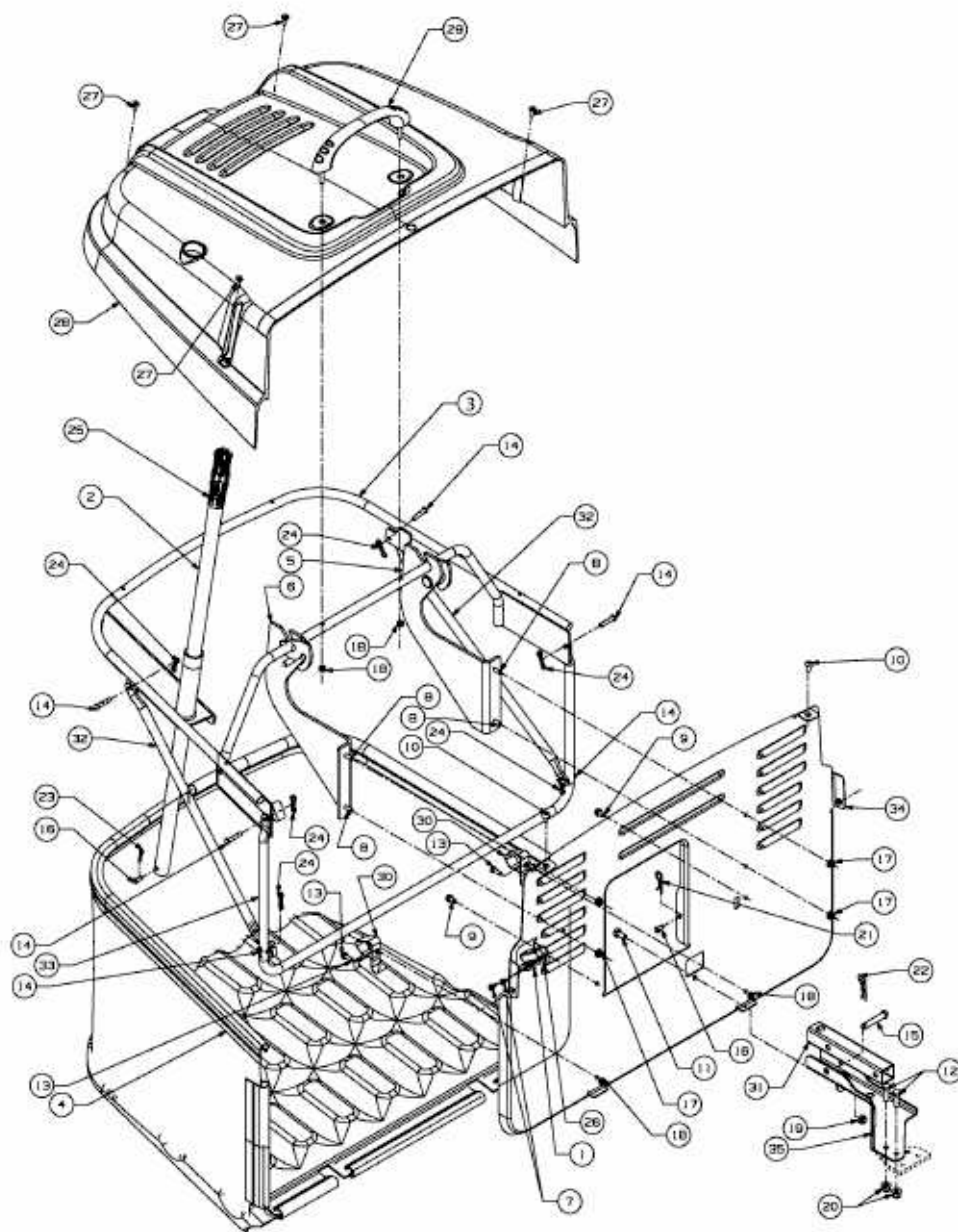

SMART RE 175 > 13AN765E600 (2013) > GRASFANGVORRICHTUNG

E3-03879B-01