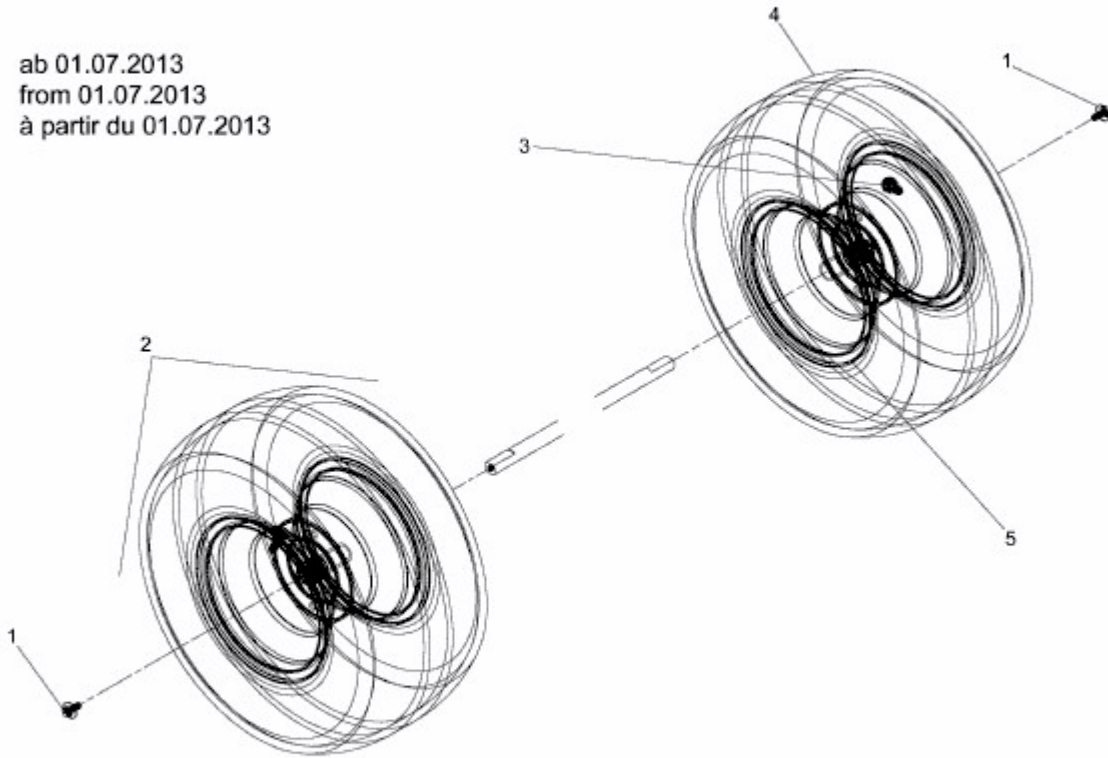

GE 175 > 13AN763E607 (2013) > RÄDER HINTEN 18X9.5 AB 01.07.2013

ab 01.07.2013
from 01.07.2013
à partir du 01.07.2013

E3-02084C-01